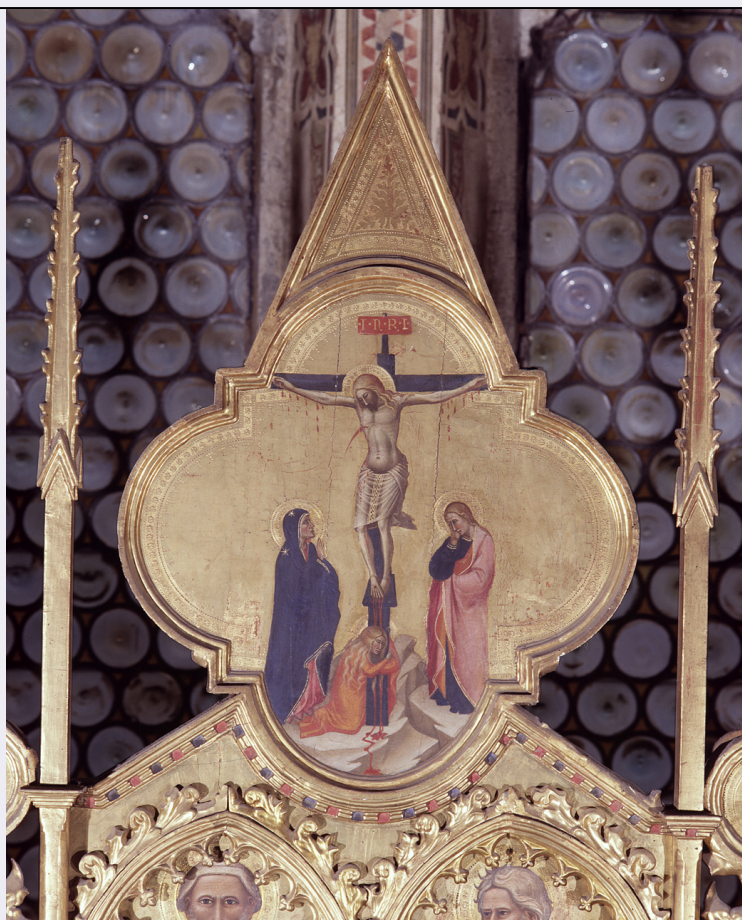

SCHEDA

CD - CODICI

TSK - Tipo Scheda	OA
LIR - Livello ricerca	C
NCT - CODICE UNIVOCO	
NCTR - Codice regione	09
NCTN - Numero catalogo generale	00281088
ESC - Ente schedatore	L. 41/1986
ECP - Ente competente	S128

RV - RELAZIONI

RVE - STRUTTURA COMPLESSA

RVEL - Livello	2
RVER - Codice bene radice	0900281088

RSE - RELAZIONI DIRETTE

RSER - Tipo relazione	scheda storica
RSET - Tipo scheda	OA
RSEC - Codice bene	ASC 261
ROZ - Altre relazioni	0900281088

OG - OGGETTO

OGT - OGGETTO

OGTD - Definizione	cimasa di polittico