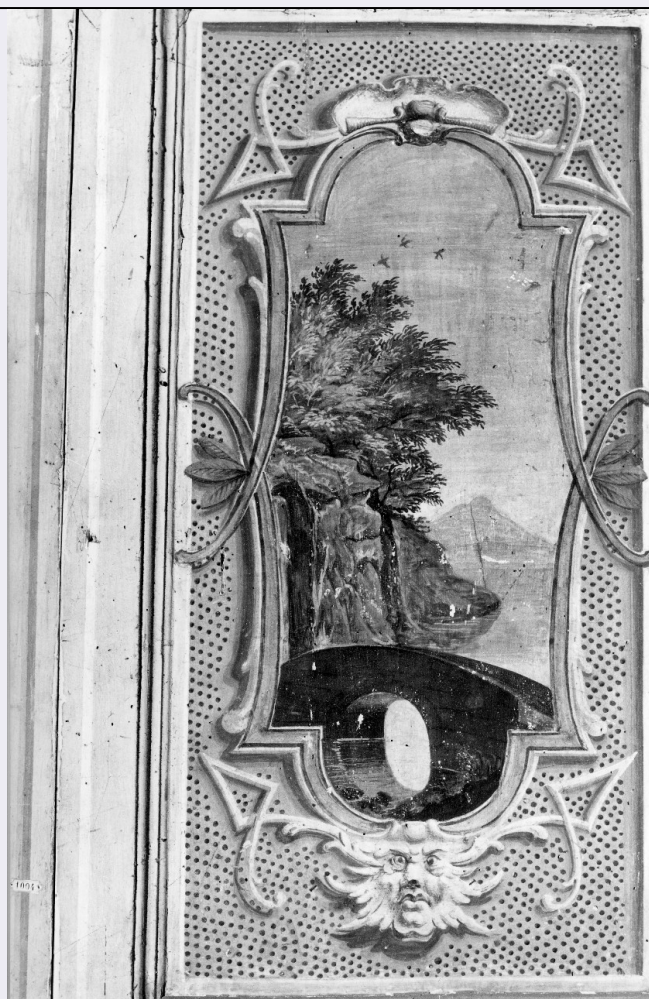

SCHEDA

CD - CODICI

TSK - Tipo Scheda	OA
LIR - Livello ricerca	C
NCT - CODICE UNIVOCO	
NCTR - Codice regione	09
NCTN - Numero catalogo generale	00076746
ESC - Ente schedatore	S17
ECP - Ente competente	S128

OG - OGGETTO

OGT - OGGETTO

OGTD - Definizione	porta
OGTT - Tipologia	a due battenti

SGT - SOGGETTO

SGTI - Identificazione	finte architetture con paesaggio

LC - LOCALIZZAZIONE GEOGRAFICO-AMMINISTRATIVA

PVC - LOCALIZZAZIONE GEOGRAFICO-AMMINISTRATIVA ATTUALE

PVCS - Stato	ITALIA
PVCR - Regione	Toscana
PVCP - Provincia	PT