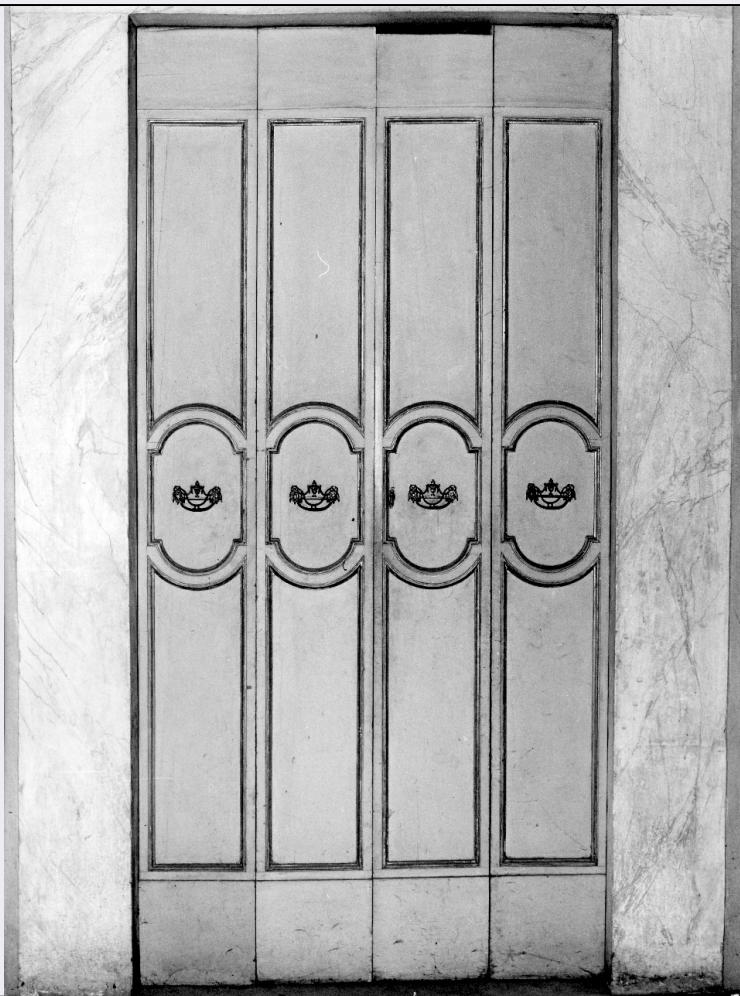

SCHEDA

CD - CODICI

TSK - Tipo Scheda OA

LIR - Livello ricerca C

NCT - CODICE UNIVOCO

NCTR - Codice regione 09

NCTN - Numero catalogo generale 00076787

ESC - Ente schedatore S17

ECP - Ente competente S128

OG - OGGETTO

OGT - OGGETTO

OGTD - Definizione porta

OGTV - Identificazione serie

QNT - QUANTITA'

QNTN - Numero 10

LC - LOCALIZZAZIONE GEOGRAFICO-AMMINISTRATIVA

PVC - LOCALIZZAZIONE GEOGRAFICO-AMMINISTRATIVA ATTUALE

PVCS - Stato ITALIA

PVCR - Regione Toscana

PVCP - Provincia PT