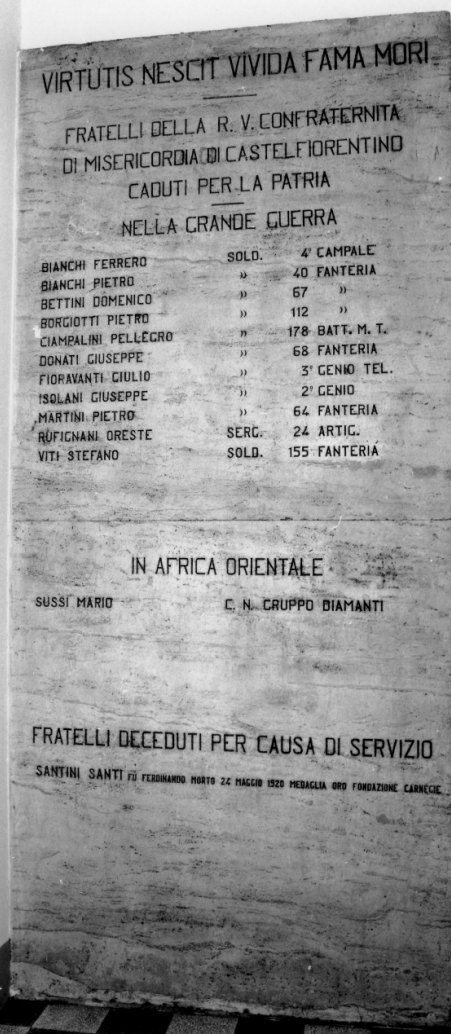

SCHEDA

CD - CODICI

TSK - Tipo Scheda OA

LIR - Livello ricerca C

NCT - CODICE UNIVOCO

NCTR - Codice regione 09

NCTN - Numero catalogo generale 00299498

ESC - Ente schedatore S17

ECP - Ente competente S128

RV - RELAZIONI

OG - OGGETTO

OGT - OGGETTO

OGTD - Definizione lapide

LC - LOCALIZZAZIONE GEOGRAFICO-AMMINISTRATIVA

PVC - LOCALIZZAZIONE GEOGRAFICO-AMMINISTRATIVA ATTUALE

PVCS - Stato ITALIA

PVCR - Regione Toscana

PVCP - Provincia FI

PVCC - Comune Castelfiorentino