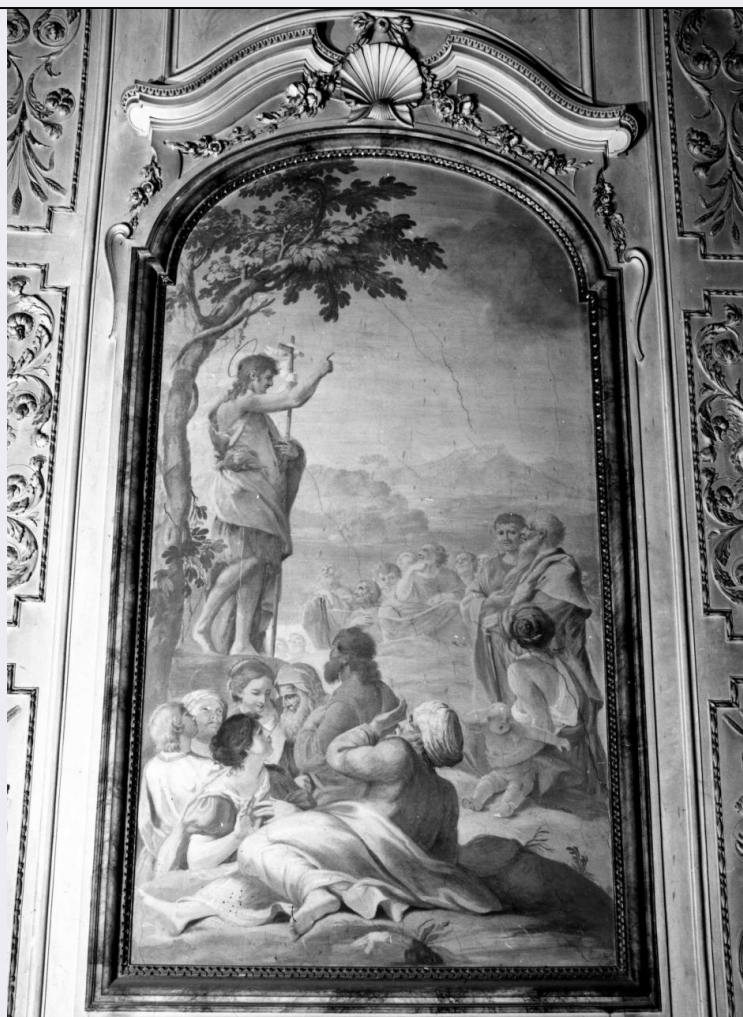

SCHEDA

CD - CODICI

TSK - Tipo Scheda	OA
LIR - Livello ricerca	C
NCT - CODICE UNIVOCO	
NCTR - Codice regione	09
NCTN - Numero catalogo generale	00227859
ESC - Ente schedatore	S17
ECP - Ente competente	S128

RV - RELAZIONI

RVE - STRUTTURA COMPLESSA

RVEL - Livello	0

OG - OGGETTO

OGT - OGGETTO

OGTD - Definizione	dipinto
OGTV - Identificazione	ciclo

QNT - QUANTITA'

QNTN - Numero	2

SGT - SOGGETTO