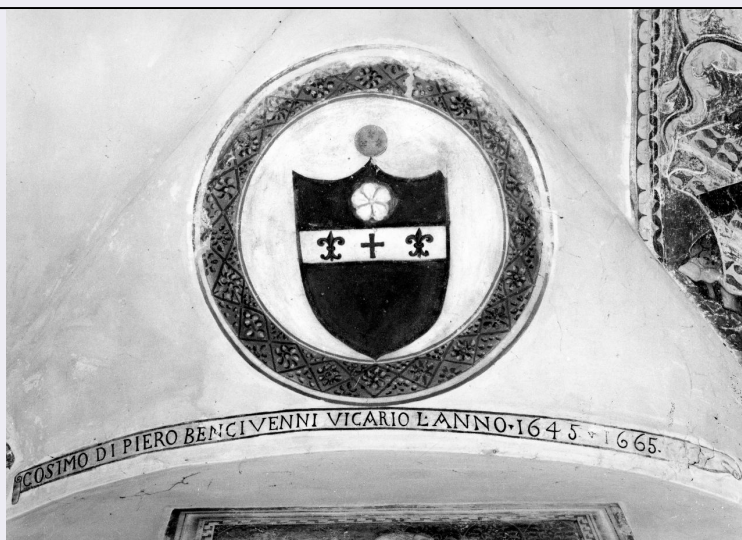

SCHEDA

CD - CODICI

TSK - Tipo Scheda	OA
LIR - Livello ricerca	C
NCT - CODICE UNIVOCO	
NCTR - Codice regione	09
NCTN - Numero catalogo generale	00228837
ESC - Ente schedatore	S17
ECP - Ente competente	S128

OG - OGGETTO

OGT - OGGETTO	
OGTD - Definizione	dipinto
SGT - SOGGETTO	
SGTI - Identificazione	stemma gentilizio della famiglia Bencivenni

LC - LOCALIZZAZIONE GEOGRAFICO-AMMINISTRATIVA

PVC - LOCALIZZAZIONE GEOGRAFICO-AMMINISTRATIVA ATTUALE

PVCS - Stato	ITALIA
PVCR - Regione	Toscana
PVCP - Provincia	FI
PVCC - Comune	Scarperia

LDC - COLLOCAZIONE SPECIFICA

LDCT - Tipologia	palazzo
LDCQ - Qualificazione	comunale
LDCN - Denominazione attuale	Palazzo de' Vicari
LDCU - Indirizzo	NR (recupero pregresso)
LDCS - Specifiche	II atrio, volta

DT - CRONOLOGIA

DTZ - CRONOLOGIA GENERICA