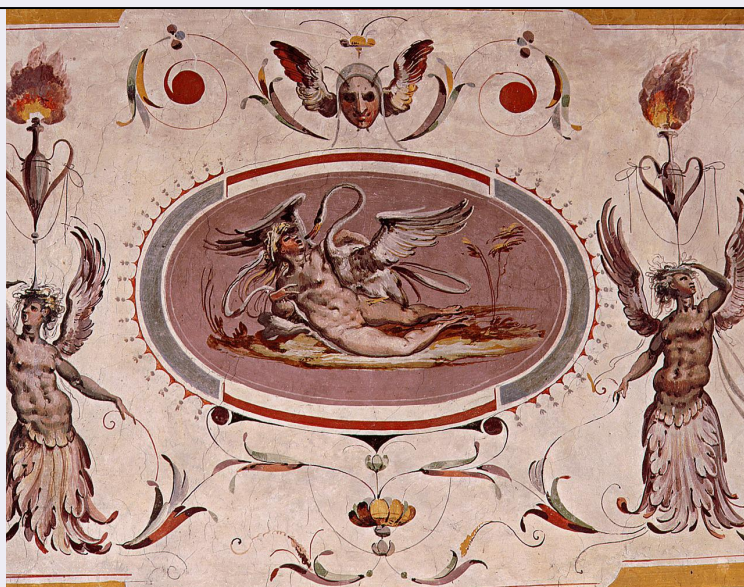

SCHEDA

CD - CODICI

TSK - Tipo Scheda	OA
LIR - Livello ricerca	C
NCT - CODICE UNIVOCO	
NCTR - Codice regione	09
NCTN - Numero catalogo generale	00281643
ESC - Ente schedatore	L. 41/1986
ECP - Ente competente	S128

RV - RELAZIONI

RVE - STRUTTURA COMPLESSA

RVEL - Livello	8
RVER - Codice bene radice	0900281643

OG - OGGETTO

OGT - OGGETTO

OGTD - Definizione	dipinto
OGTP - Posizione	fregio, parete di fondo

SGT - SOGGETTO

SGTI - Identificazione	Leda e il cigno

LC - LOCALIZZAZIONE GEOGRAFICO-AMMINISTRATIVA

PVC - LOCALIZZAZIONE GEOGRAFICO-AMMINISTRATIVA ATTUALE

PVCS - Stato	ITALIA
PVCR - Regione	Toscana
PVCP - Provincia	FI
PVCC - Comune	Firenze

LDC - COLLOCAZIONE SPECIFICA

LDCT - Tipologia	palazzo
LDCQ - Qualificazione	comunale