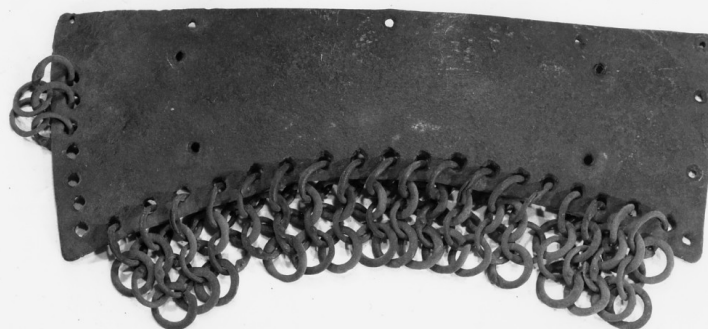

SCHEDA

CD - CODICI

TSK - Tipo Scheda OA

LIR - Livello ricerca P

NCT - CODICE UNIVOCO

NCTR - Codice regione 09

NCTN - Numero catalogo generale 00327375

ESC - Ente schedatore S17

ECP - Ente competente S128

OG - OGGETTO

OGT - OGGETTO

OGTD - Definizione corazza a maglia e piastre

OGTT - Tipologia korazin

OGTV - Identificazione frammento

LC - LOCALIZZAZIONE GEOGRAFICO-AMMINISTRATIVA

PVC - LOCALIZZAZIONE GEOGRAFICO-AMMINISTRATIVA ATTUALE