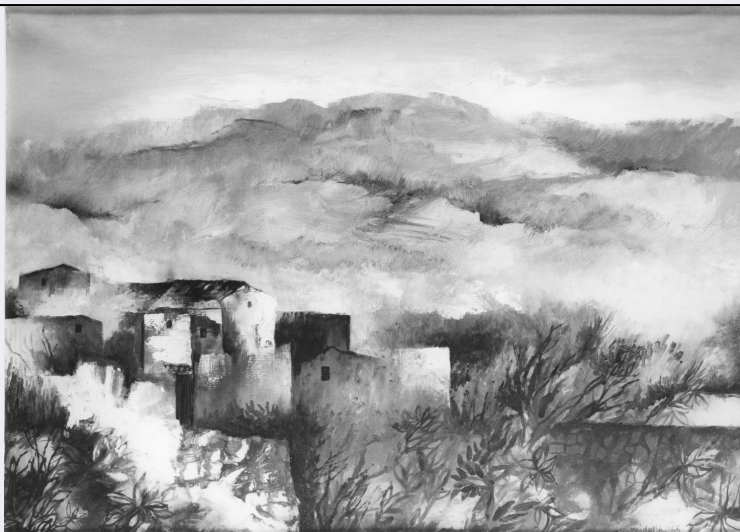

SCHEDA

CD - CODICI

TSK - Tipo Scheda	OA
LIR - Livello ricerca	P
NCT - CODICE UNIVOCO	
NCTR - Codice regione	09
NCTN - Numero catalogo generale	00537224
ESC - Ente schedatore	S61
ECP - Ente competente	S61

OG - OGGETTO

OGT - OGGETTO	
OGTD - Definizione	dipinto
SGT - SOGGETTO	
SGTI - Identificazione	paesaggio con architetture
SGTT - Titolo	Paesaggio d'estate

LC - LOCALIZZAZIONE GEOGRAFICO-AMMINISTRATIVA

PVC - LOCALIZZAZIONE GEOGRAFICO-AMMINISTRATIVA ATTUALE

PVCS - Stato	ITALIA
PVCR - Regione	Toscana
PVCP - Provincia	SI
PVCC - Comune	Poggibonsi

LDC - COLLOCAZIONE SPECIFICA

LDCT - Tipologia	palazzo
LDCQ - Qualificazione	comunale
LDCN - Denominazione attuale	Palazzo Comunale
LDCU - Indirizzo	p.zza Cavour, 2
LDCS - Specifiche	primo piano, corridoio

UB - UBICAZIONE E DATI PATRIMONIALI

UBO - Ubicazione originaria	OR