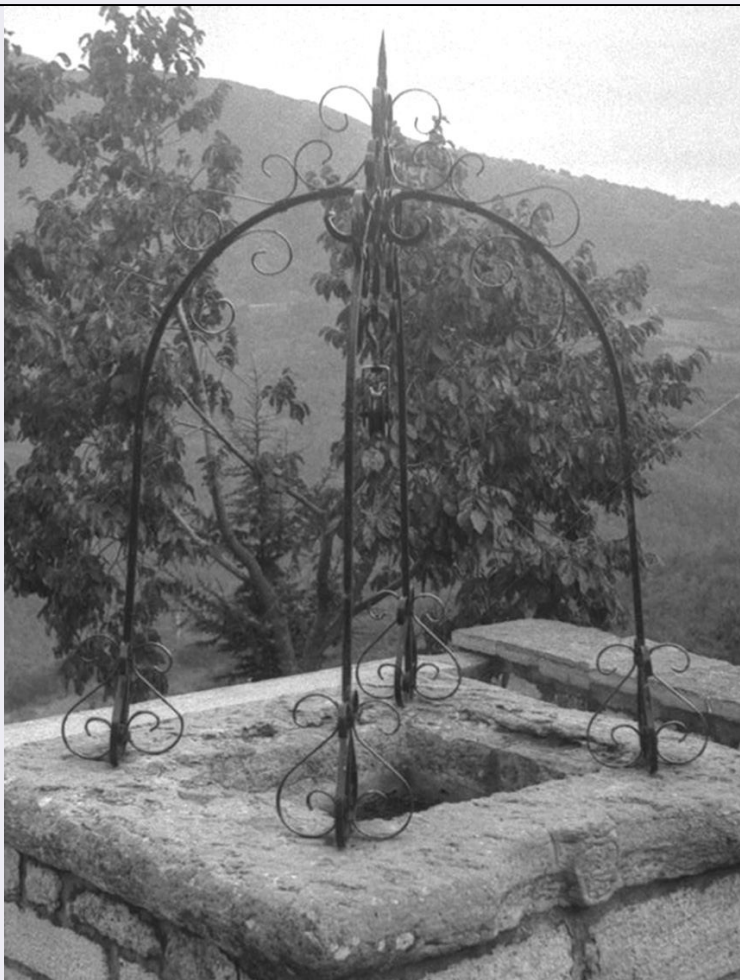

SCHEDA

CD - CODICI

TSK - Tipo Scheda OA

LIR - Livello ricerca P

NCT - CODICE UNIVOCO

NCTR - Codice regione 09

NCTN - Numero catalogo generale 00124844

ESC - Ente schedatore S61

ECP - Ente competente S61

RV - RELAZIONI

OG - OGGETTO

OGT - OGGETTO

OGTD - Definizione puteale

LC - LOCALIZZAZIONE GEOGRAFICO-AMMINISTRATIVA

PVC - LOCALIZZAZIONE GEOGRAFICO-AMMINISTRATIVA ATTUALE

PVCS - Stato ITALIA

PVCR - Regione Toscana

PVCP - Provincia GR

PVCC - Comune Montieri

LDC - COLLOCAZIONE