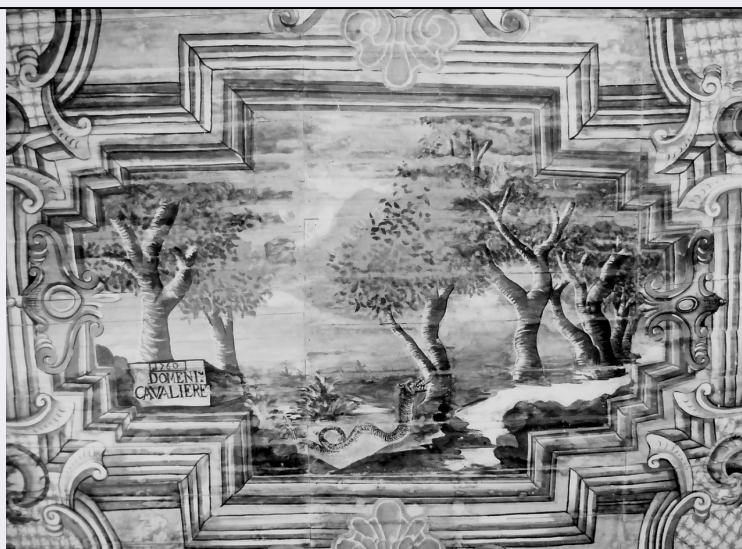

SCHEDA

CD - CODICI

TSK - Tipo Scheda	OA
LIR - Livello ricerca	P
NCT - CODICE UNIVOCO	
NCTR - Codice regione	09
NCTN - Numero catalogo generale	00461831
ESC - Ente schedatore	CC18
ECP - Ente competente	S61

OG - OGGETTO

OGT - OGGETTO	
OGTD - Definizione	dipinto
SGT - SOGGETTO	
SGTI - Identificazione	Santa Caterina da Siena e San Domenico

LC - LOCALIZZAZIONE GEOGRAFICO-AMMINISTRATIVA

PVC - LOCALIZZAZIONE GEOGRAFICO-AMMINISTRATIVA ATTUALE	
PVCS - Stato	ITALIA
PVCR - Regione	Toscana
PVCP - Provincia	SI
PVCC - Comune	Buonconvento

LDC - COLLOCAZIONE SPECIFICA

LA - ALTRE LOCALIZZAZIONI GEOGRAFICO-AMMINISTRATIVE

TCL - Tipo di localizzazione	luogo di provenienza
PRV - LOCALIZZAZIONE GEOGRAFICO-AMMINISTRATIVA	
PRVR - Regione	Toscana
PRVP - Provincia	SI
PRVC - Comune	Buonconvento
PRC - COLLOCAZIONE SPECIFICA