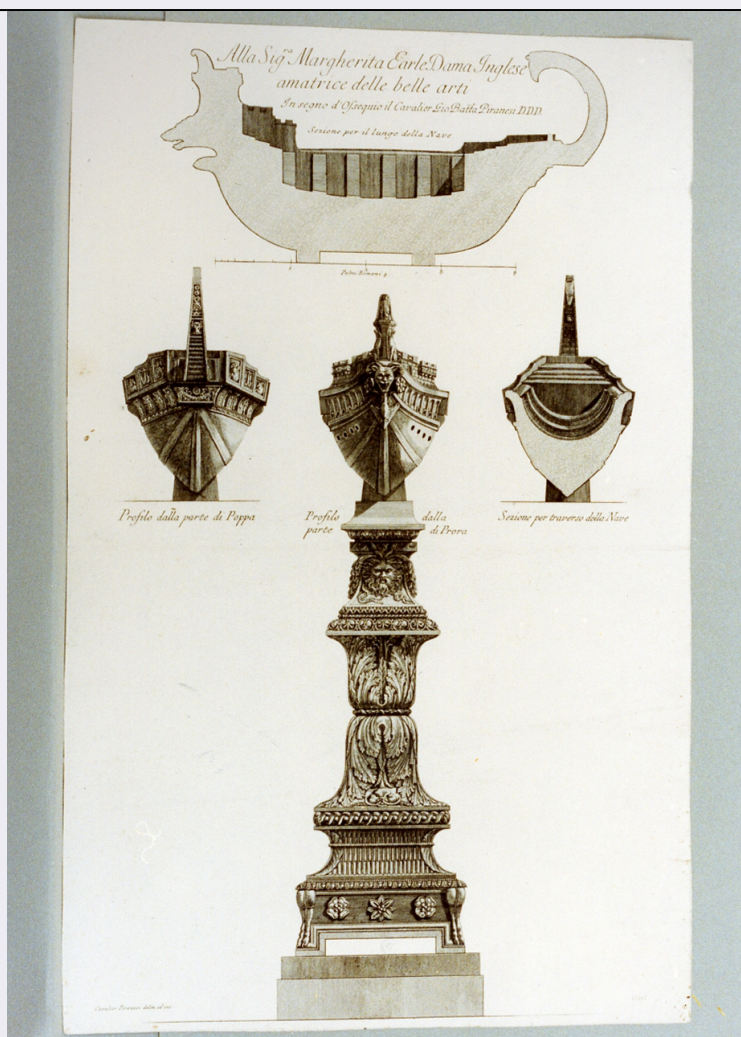

SCHEDA

CD - CODICI

TSK - Tipo Scheda OA

LIR - Livello ricerca P

NCT - CODICE UNIVOCO

NCTR - Codice regione 09

NCTN - Numero catalogo generale 00315585

ESC - Ente schedatore S61

ECP - Ente competente S61

OG - OGGETTO

OGT - OGGETTO

OGTD - Definizione lapide commemorativa

LC - LOCALIZZAZIONE GEOGRAFICO-AMMINISTRATIVA

PVC - LOCALIZZAZIONE GEOGRAFICO-AMMINISTRATIVA ATTUALE

PVCS - Stato ITALIA

PVCR - Regione Toscana

PVCP - Provincia GR

PVCC - Comune Pitigliano

LDC - COLLOCAZIONE