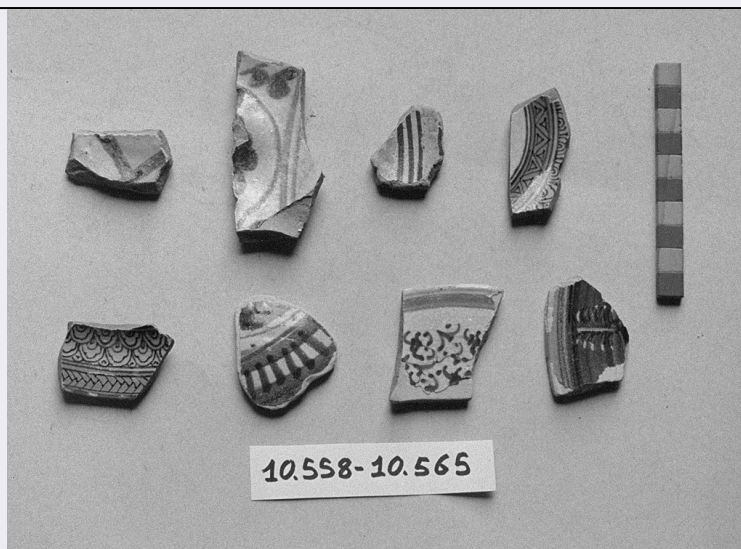

SCHEDA

CD - CODICI

TSK - Tipo scheda	OA
LIR - Livello ricerca	I
NCT - CODICE UNIVOCO	
NCTR - Codice regione	05
NCTN - Numero catalogo generale	00442141
ESC - Ente schedatore	S472
ECP - Ente competente	S472

OG - OGGETTO

OGT - OGGETTO

OGTD - Definizione	scodella
OGTV - Identificazione	frammento

SGT - SOGGETTO

SGTI - Identificazione	motivi decorativi vegetali

LC - LOCALIZZAZIONE GEOGRAFICO-AMMINISTRATIVA

PVC - LOCALIZZAZIONE GEOGRAFICO-AMMINISTRATIVA ATTUALE

PVCS - Stato	Italia
PVCR - Regione	Veneto
PVCP - Provincia	VE
PVCC - Comune	Venezia

LDC - COLLOCAZIONE SPECIFICA

LDCT - Tipologia	palazzo
LDCQ - Qualificazione	museo
LDCN - Denominazione	Ca' d'Oro
LDCU - Denominazione spazio viabilistico	Cannaregio, 3932
LDCM - Denominazione raccolta	Galleria Giorgio Franchetti alla Ca' d'Oro