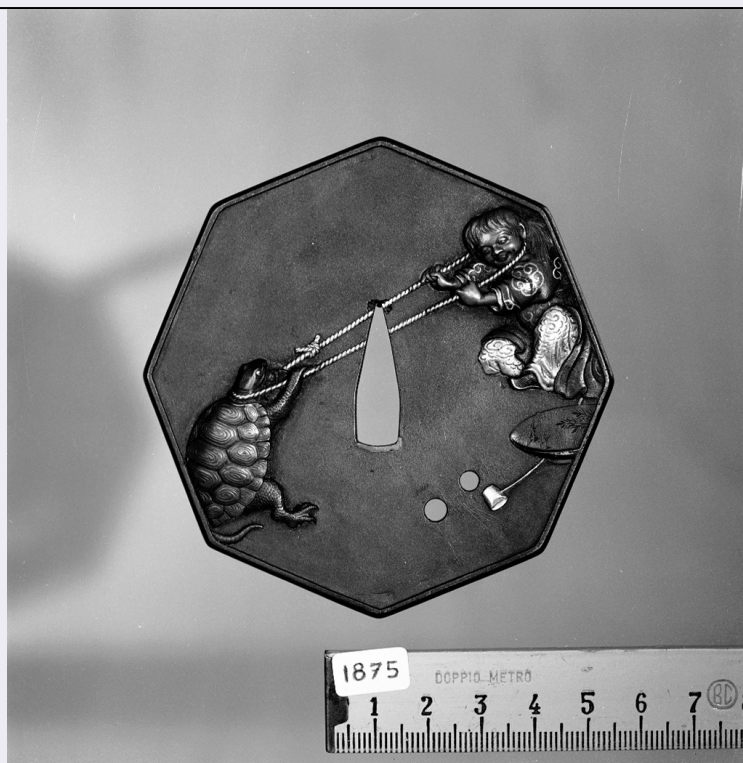

SCHEDA

CD - CODICI

TSK - Tipo scheda	OA
LIR - Livello ricerca	I
NCT - CODICE UNIVOCO	
NCTR - Codice regione	05
NCTN - Numero catalogo generale	00029136
ESC - Ente schedatore	S472
ECP - Ente competente	S472

RV - RELAZIONI

RVE - STRUTTURA COMPLESSA

RVEL - Livello	1
RVER - Codice bene radice	0500029136

OG - OGGETTO

OGT - OGGETTO

OGTD - Definizione	placchetta di spada
OGTV - Identificazione	insieme
OGTP - Posizione	recto

SGT - SOGGETTO

SGTI - Identificazione	leggenda giapponese
SGTT - Titolo	Shojo e tartaruga al tiro alla fune

LC - LOCALIZZAZIONE GEOGRAFICO-AMMINISTRATIVA

PVC - LOCALIZZAZIONE GEOGRAFICO-AMMINISTRATIVA ATTUALE

PVCS - Stato	Italia
PVCR - Regione	Veneto