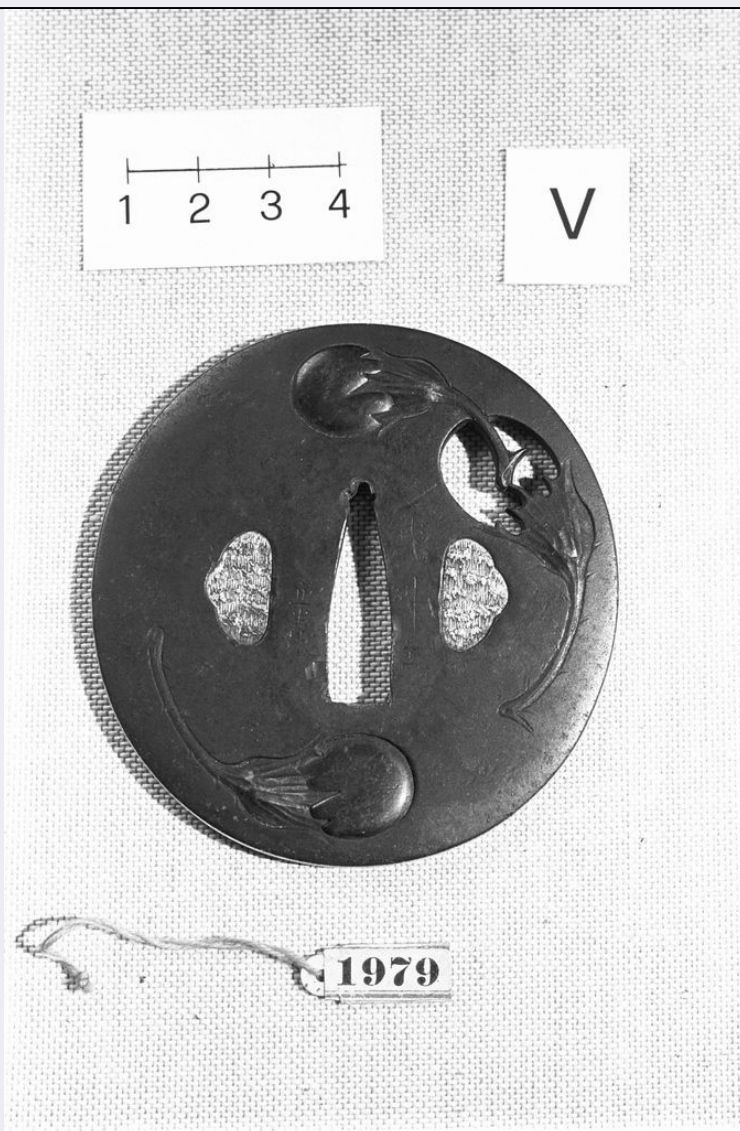

SCHEDA

CD - CODICI

TSK - Tipo scheda	OA
LIR - Livello ricerca	I
NCT - CODICE UNIVOCO	
NCTR - Codice regione	05
NCTN - Numero catalogo generale	00029148
ESC - Ente schedatore	S472
ECP - Ente competente	S472

RV - RELAZIONI

RVE - STRUTTURA COMPLESSA

RVEL - Livello	2
RVER - Codice bene radice	0500029148

OG - OGGETTO

OGT - OGGETTO

OGTD - Definizione	placchetta di spada
OGTV - Identificazione	insieme