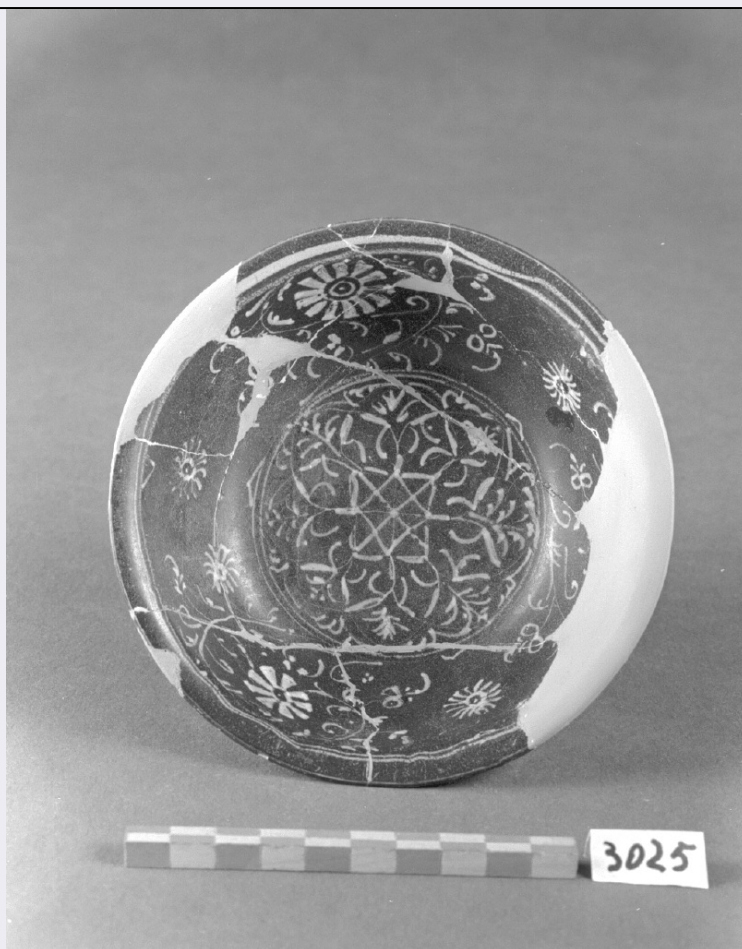

SCHEDA

CD - CODICI

TSK - Tipo scheda	OA
LIR - Livello ricerca	I
NCT - CODICE UNIVOCO	
NCTR - Codice regione	05
NCTN - Numero catalogo generale	00249057
ESC - Ente schedatore	S472
ECP - Ente competente	S472

OG - OGGETTO

OGT - OGGETTO

OGTD - Definizione	scodella
OGTV - Identificazione	opera isolata

SGT - SOGGETTO

SGTI - Identificazione	motivo decorativo ad arabesco

LC - LOCALIZZAZIONE GEOGRAFICO-AMMINISTRATIVA

PVC - LOCALIZZAZIONE GEOGRAFICO-AMMINISTRATIVA ATTUALE

PVCS - Stato	Italia
PVCR - Regione	Veneto
PVCP - Provincia	VE
PVCC - Comune	Venezia