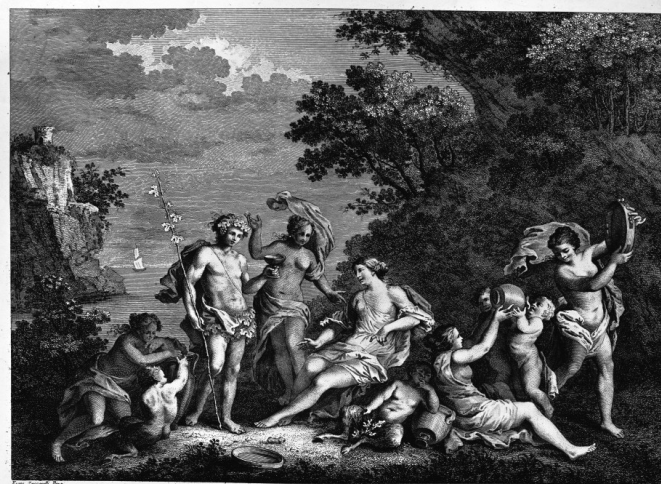

SCHEDA

*Teco l'amor e i benefizi tui
Non ha quasi scordò misera Arianna.* **ARIANNA** *Or a Bacco t'affidi 'i doni sui
Tomi, che quando alleta, allor inganna.*

CD - CODICI

TSK - Tipo scheda	S
LIR - Livello ricerca	I
NCT - CODICE UNIVOCO	
NCTR - Codice regione	05
NCTN - Numero catalogo generale	00156861
ESC - Ente schedatore	S472
ECP - Ente competente	S472