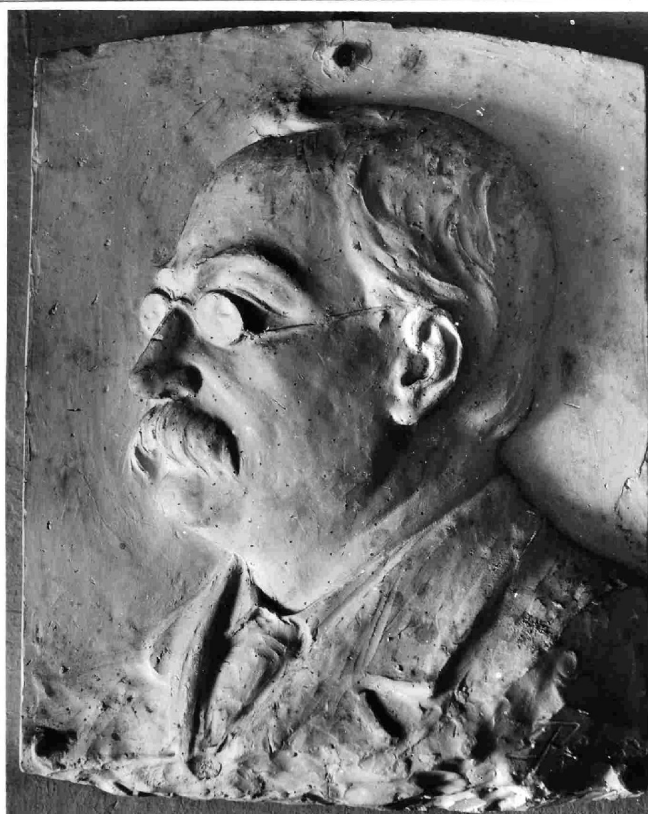

SCHEDA

CD - CODICI

TSK - Tipo scheda OA

LIR - Livello ricerca C

NCT - CODICE UNIVOCO

NCTR - Codice regione 10

NCTN - Numero catalogo generale 00012700

ESC - Ente schedatore R10

ECP - Ente competente R10

RV - RELAZIONI

ROZ - Altre relazioni 1000012446

OG - OGGETTO

OGT - OGGETTO

OGTD - Definizione rilievo

OGTV - Identificazione opera isolata

SGT - SOGGETTO

SGTI - Identificazione ritratto d'uomo

LC - LOCALIZZAZIONE GEOGRAFICO-AMMINISTRATIVA

PVC - LOCALIZZAZIONE GEOGRAFICO-AMMINISTRATIVA ATTUALE

PVCS - Stato Italia

PVCR - Regione Umbria