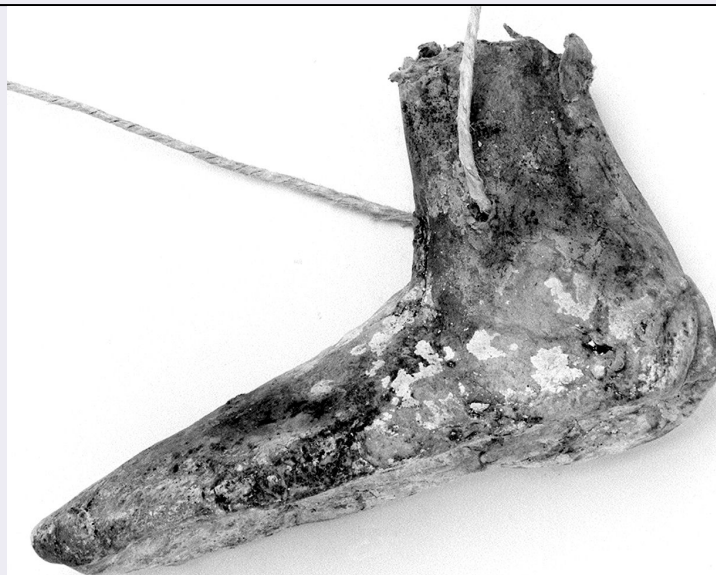

SCHEDA

CD - CODICI

TSK - Tipo di scheda	BDM
LIR - Livello di ricerca	P
NCT - CODICE UNIVOCO	
NCTR - Codice regione	09
NCTN - Numero catalogo generale	00484399
ESC - Ente schedatore	C18 (L.160/88)
ECP - Ente competente	S61

LC - LOCALIZZAZIONE

PVC - LOCALIZZAZIONE GEOGRAFICO-AMMINISTRATIVA

PVCS - Stato	ITALIA
PVCP - Provincia	SI
PVCC - Comune	Poggibonsi

LDC - COLLOCAZIONE SPECIFICA

OG - OGGETTO

OGT - DEFINIZIONE DELL'OGGETTO

OGTD - Definizione	ex voto antropomorfo

SGT - SOGGETTO

SGTI - Identificazione	piede

AU - AUTORE FABBRICAZIONE/ ESECUZIONE

ATB - AMBITO DI PRODUZIONE

ATBD - Denominazione	valdelsano
ATBM - Motivazione	documentazione

LDF - LOCALIZZAZIONE GEOGRAFICO-AMMINISTRATIVA

LDFR - Regione	Toscana
LDFP - Provincia	SI