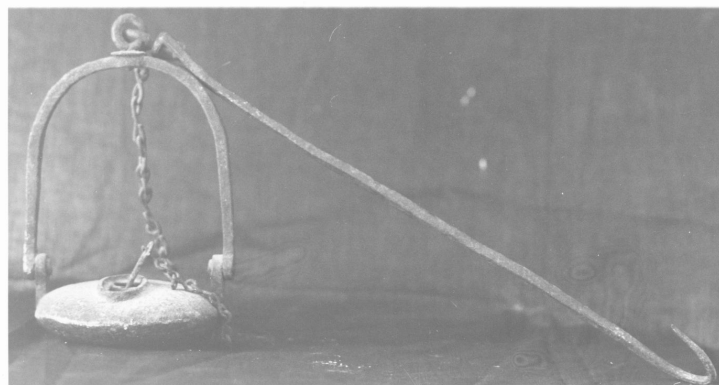

SCHEDA

CD - CODICI

TSK - Tipo di scheda BDM

LIR - Livello di ricerca C

NCT - CODICE UNIVOCO

NCTR - Codice regione 15

NCTN - Numero catalogo generale 00675680

ESC - Ente schedatore S83

ECP - Ente competente S83

LC - LOCALIZZAZIONE

PVC - LOCALIZZAZIONE GEOGRAFICO-AMMINISTRATIVA

PVCP - Provincia SA

PVCC - Comune Sacco

LDC - COLLOCAZIONE SPECIFICA

DR - RILEVAMENTO

DRV - DATI DI RILEVAMENTO

DRVD - Data rilevamento 1983/09/13

OG - OGGETTO

OGT - DEFINIZIONE DELL'OGGETTO

OGTD - Definizione lume ad olio

OGA - DENOMINAZIONE LOCALE DELL'OGGETTO

OGAG - Genere di denominazione locale

OGAD - Denominazione luce a uoglio

AU - AUTORE FABBRICAZIONE/ ESECUZIONE

ATB - AMBITO DI PRODUZIONE

ATBD - Denominazione bottega campana

ATBM - Motivazione analisi stilistica