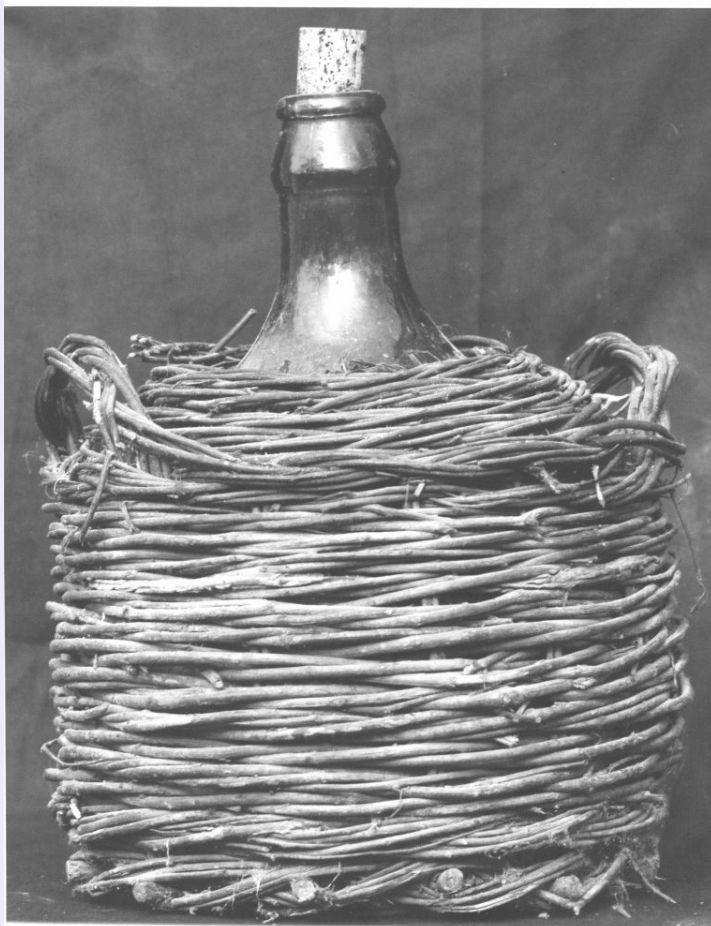

SCHEDA

CD - CODICI

TSK - Tipo di scheda BDM

LIR - Livello di ricerca C

NCT - CODICE UNIVOCO

NCTR - Codice regione 15

NCTN - Numero catalogo generale 00676064

ESC - Ente schedatore S83

ECP - Ente competente S83

LC - LOCALIZZAZIONE

PVC - LOCALIZZAZIONE GEOGRAFICO-AMMINISTRATIVA

PVCP - Provincia SA

PVCC - Comune Roscigno

LDC - COLLOCAZIONE SPECIFICA

DR - RILEVAMENTO

DRV - DATI DI RILEVAMENTO

DRVD - Data rilevamento 1983/09/02

OG - OGGETTO

OGT - DEFINIZIONE DELL'OGGETTO