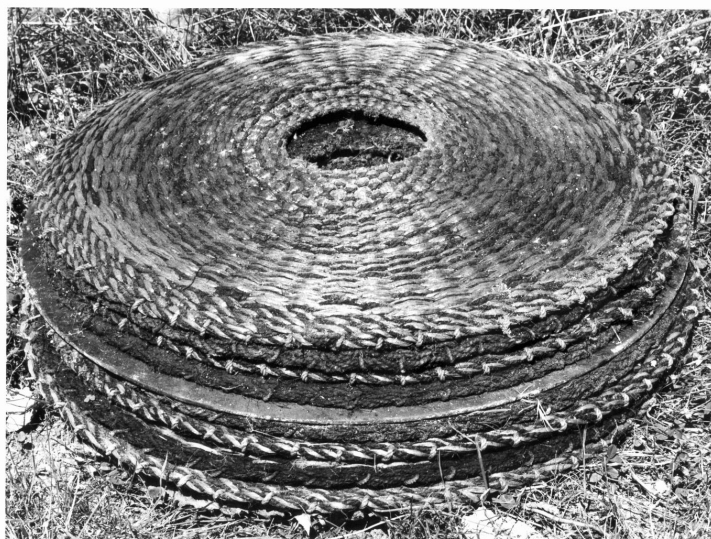

SCHEDA

CD - CODICI

TSK - Tipo di scheda BDM

LIR - Livello di ricerca C

NCT - CODICE UNIVOCO

NCTR - Codice regione 15

NCTN - Numero catalogo generale 00676069

ESC - Ente schedatore S83

ECP - Ente competente S83

LC - LOCALIZZAZIONE

PVC - LOCALIZZAZIONE GEOGRAFICO-AMMINISTRATIVA

PVCP - Provincia SA

PVCC - Comune Roscigno

LDC - COLLOCAZIONE SPECIFICA

DR - RILEVAMENTO

DRV - DATI DI RILEVAMENTO

DRVD - Data rilevamento 1983/09/10

OG - OGGETTO

OGT - DEFINIZIONE DELL'OGGETTO

OGTD - Definizione cesta per la pasta di olive

OGA - DENOMINAZIONE LOCALE DELL'OGGETTO

OGAG - Genere di denominazione locale

OGAD - Denominazione fiscole

AU - AUTORE FABBRICAZIONE/ ESECUZIONE

ATB - AMBITO DI PRODUZIONE

ATBD - Denominazione bottega campana

ATBM - Motivazione analisi stilistica