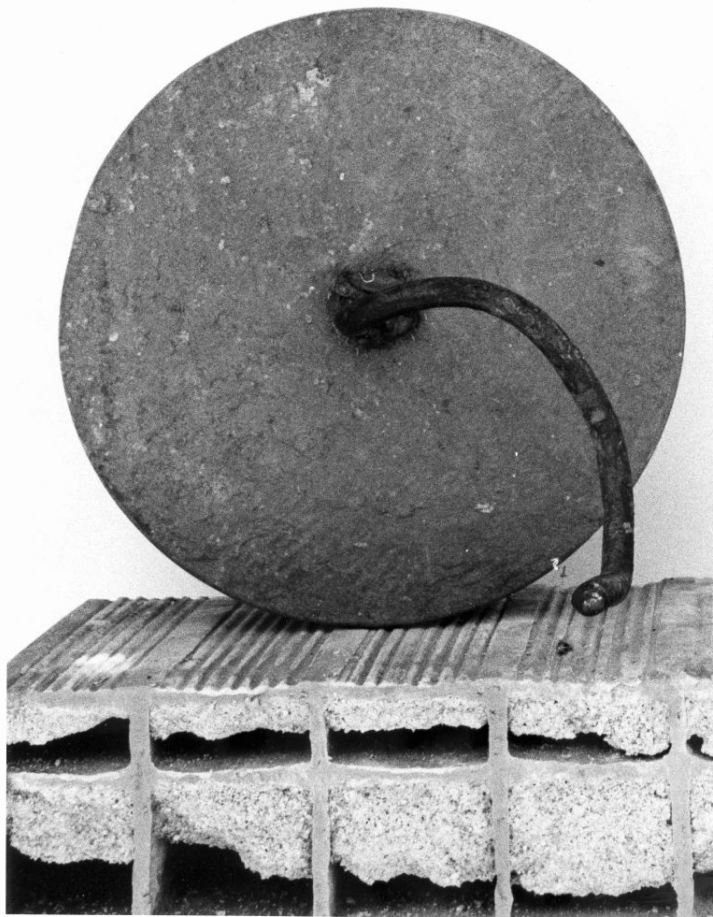

SCHEDA

CD - CODICI

TSK - Tipo di scheda BDM

LIR - Livello di ricerca C

NCT - CODICE UNIVOCO

NCTR - Codice regione 15

NCTN - Numero catalogo generale 00676113

ESC - Ente schedatore S83

ECP - Ente competente S83

LC - LOCALIZZAZIONE

PVC - LOCALIZZAZIONE GEOGRAFICO-AMMINISTRATIVA

PVCP - Provincia SA

PVCC - Comune Roscigno

LDC - COLLOCAZIONE SPECIFICA

DR - RILEVAMENTO

DRV - DATI DI RILEVAMENTO

DRVD - Data rilevamento 1983/11/13

OG - OGGETTO

OGT - DEFINIZIONE DELL'OGGETTO