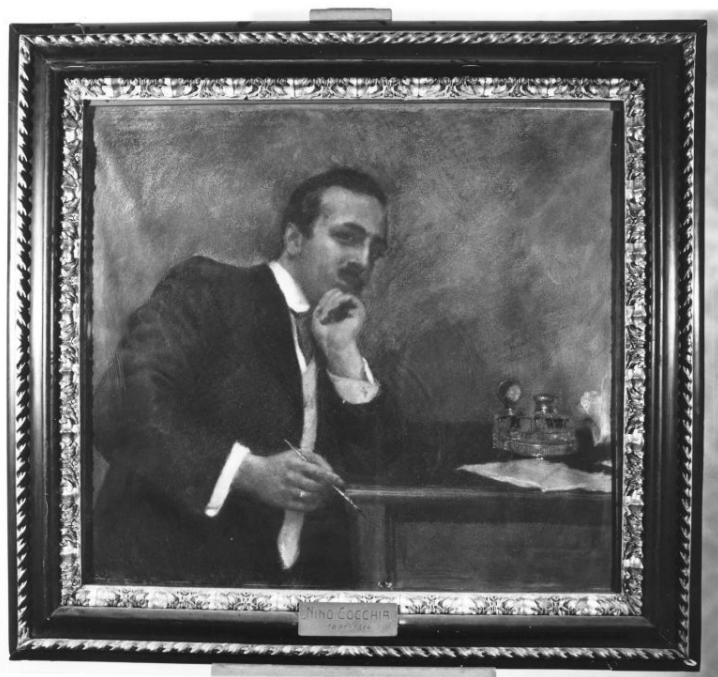

SCHEDA

CD - CODICI

TSK - Tipo scheda D

LIR - Livello ricerca C

NCT - CODICE UNIVOCO

NCTR - Codice regione 15

NCTN - Numero catalogo generale 00239064

ESC - Ente schedatore S83

ECP - Ente competente S83

OG - OGGETTO

OGT - OGGETTO

OGTD - Definizione disegno

SGT - SOGGETTO

SGTI - Identificazione ritratto di Nino Cocchia

LC - LOCALIZZAZIONE GEOGRAFICO-AMMINISTRATIVA

PVC - LOCALIZZAZIONE GEOGRAFICO-AMMINISTRATIVA ATTUALE

PVCS - Stato Italia

PVCR - Regione Campania

PVCP - Provincia AV

PVCC - Comune Avellino