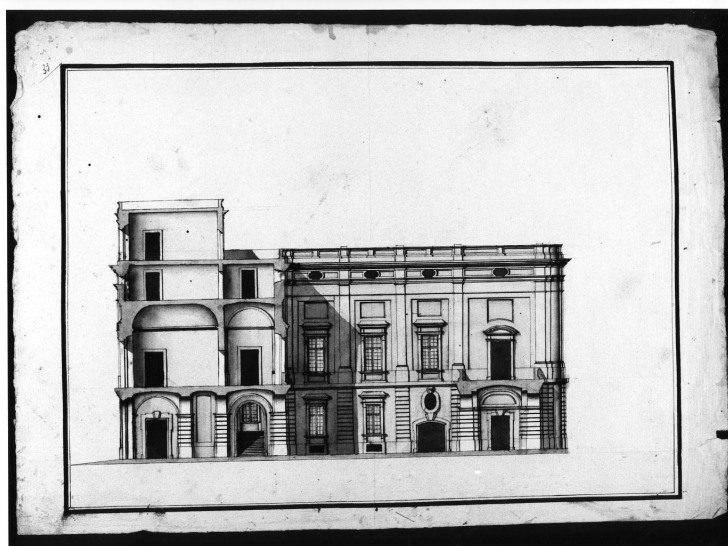

SCHEDA

CD - CODICI

TSK - Tipo scheda	D
LIR - Livello ricerca	C
NCT - CODICE UNIVOCO	
NCTR - Codice regione	14
NCTN - Numero catalogo generale	00072250
ESC - Ente schedatore	S11
ECP - Ente competente	S109

RV - RELAZIONI

ROZ - Altre relazioni	1400072249

OG - OGGETTO

OGT - OGGETTO

OGTD - Definizione	disegno
OGTV - Identificazione	opera isolata

SGT - SOGGETTO

SGTI - Identificazione	sezione e prospetto di casino in campagna

LC - LOCALIZZAZIONE GEOGRAFICO-AMMINISTRATIVA

PVC - LOCALIZZAZIONE GEOGRAFICO-AMMINISTRATIVA ATTUALE

PVCS - Stato	Italia
PVCR - Regione	Molise
PVCP - Provincia	CB
PVCC - Comune	Campobasso

LDC - COLLOCAZIONE SPECIFICA

LDCT - Tipologia	biblioteca
LDCN - Denominazione	Biblioteca Provinciale "P. Albino"
LDCU - Denominazione spazio viabilistico	Via L. D'Amato, 3
LDCM - Denominazione