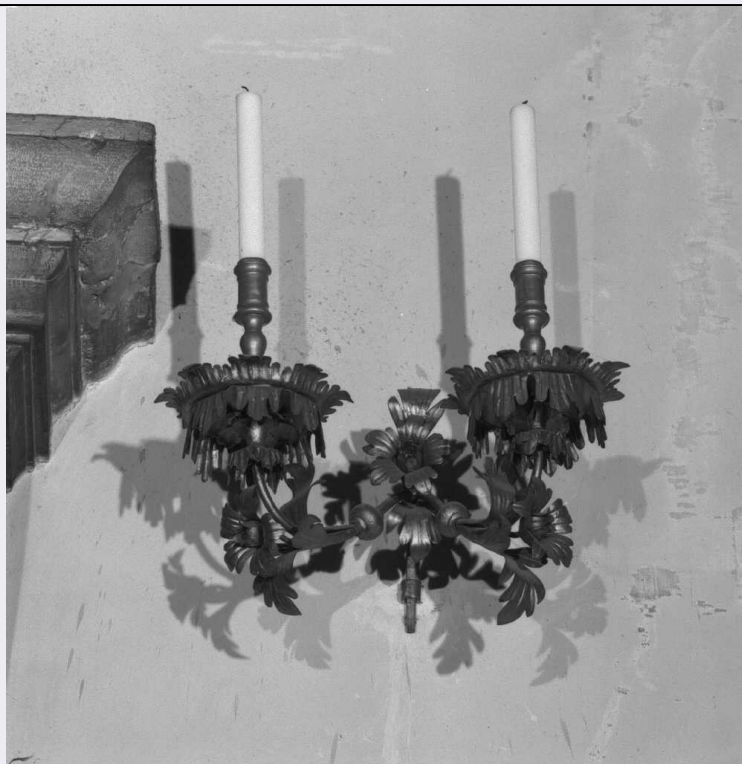

SCHEDA

CD - CODICI

TSK - Tipo scheda	OA
LIR - Livello ricerca	I
NCT - CODICE UNIVOCO	
NCTR - Codice regione	05
NCTN - Numero catalogo generale	00245942
ESC - Ente schedatore	S72
ECP - Ente competente	S101

RV - RELAZIONI

OG - OGGETTO

OGT - OGGETTO	
OGTD - Definizione	doppiere

QNT - QUANTITA'

QNTN - Numero	6

LC - LOCALIZZAZIONE GEOGRAFICO-AMMINISTRATIVA

PVC - LOCALIZZAZIONE GEOGRAFICO-AMMINISTRATIVA ATTUALE

PVCS - Stato	Italia
PVCR - Regione	Veneto
PVCP - Provincia	VE
PVCC - Comune	Venezia

LDC - COLLOCAZIONE SPECIFICA

DT - CRONOLOGIA

DTZ - CRONOLOGIA GENERICA