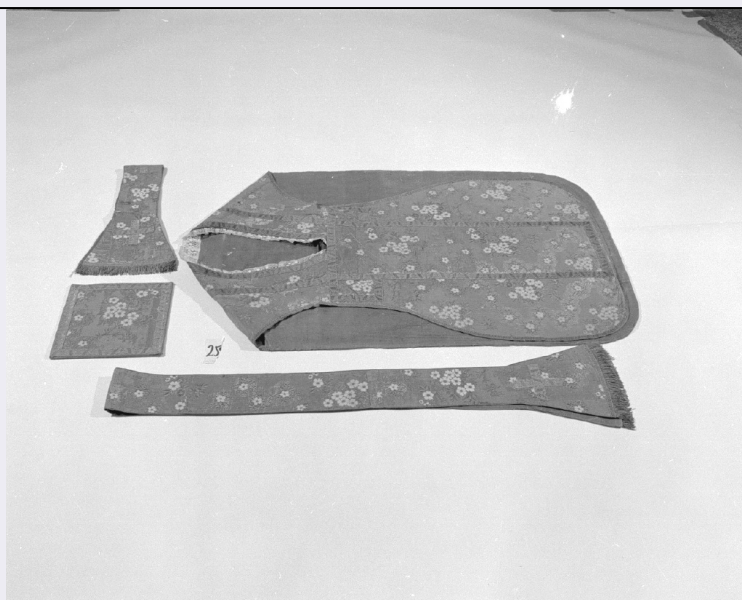

SCHEDA

CD - CODICI

TSK - Tipo scheda OA

LIR - Livello ricerca I

NCT - CODICE UNIVOCO

NCTR - Codice regione 05

NCTN - Numero catalogo generale 00150056

ESC - Ente schedatore S72

ECP - Ente competente S101

EPR - Ente proponente S72

RV - RELAZIONI

ROZ - Altre relazioni 0500150055

OG - OGGETTO

OGT - OGGETTO

OGTD - Definizione stola

LC - LOCALIZZAZIONE GEOGRAFICO-AMMINISTRATIVA

PVC - LOCALIZZAZIONE GEOGRAFICO-AMMINISTRATIVA ATTUALE

PVCS - Stato Italia

PVCR - Regione Veneto

PVCP - Provincia VE

PVCC - Comune Venezia

LDC - COLLOCAZIONE SPECIFICA

LDCT - Tipologia chiesa

LDCQ - Qualificazione parrocchiale

LDCN - Denominazione Chiesa dei SS. XII Apostoli

LDCU - Denominazione spazio viabilistico sestiere di Cannaregio, campo SS. Apostoli

primo piano, sala della Madonna della Neve, armadio di sinistra, I