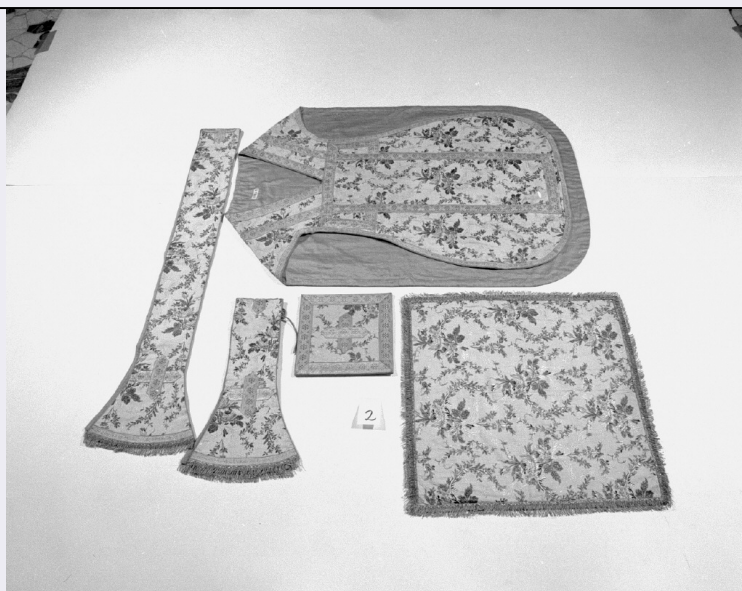

SCHEDA

CD - CODICI

TSK - Tipo scheda OA

LIR - Livello ricerca I

NCT - CODICE UNIVOCO

NCTR - Codice regione 05

NCTN - Numero catalogo generale 00150954

ESC - Ente schedatore S72

ECP - Ente competente S101

EPR - Ente proponente S72

RV - RELAZIONI

ROZ - Altre relazioni 0500150949

OG - OGGETTO

OGT - OGGETTO

OGTD - Definizione borsa

LC - LOCALIZZAZIONE GEOGRAFICO-AMMINISTRATIVA

PVC - LOCALIZZAZIONE GEOGRAFICO-AMMINISTRATIVA ATTUALE

PVCS - Stato Italia

PVCR - Regione Veneto

PVCP - Provincia VE

PVCC - Comune Venezia

LDC - COLLOCAZIONE SPECIFICA

LDCT - Tipologia chiesa

LDCQ - Qualificazione parrocchiale

LDCN - Denominazione Chiesa di S. Simeone Profeta vulgo S. Simon Grande

LDCU - Denominazione spazio viabilistico sestiere di Santa Croce

LDCS - Specifiche canonica, armadio, sportello a destra, ripiano in alto