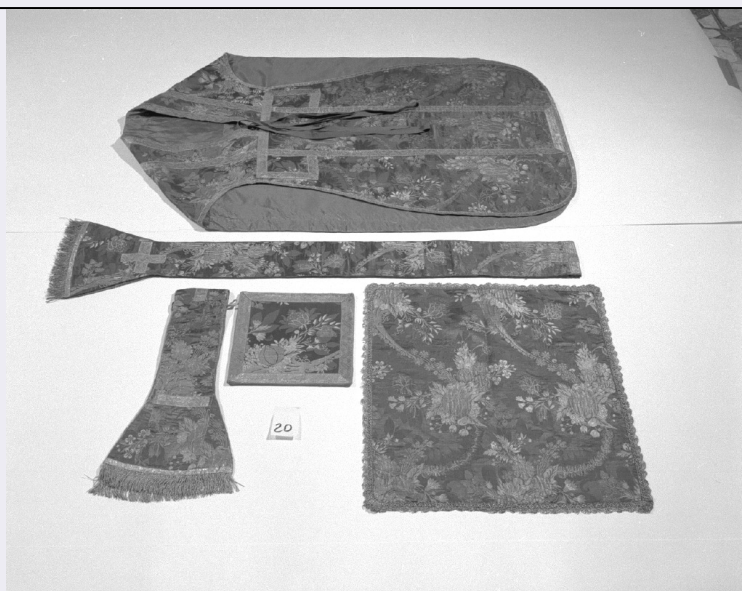

SCHEDA

CD - CODICI

TSK - Tipo scheda	OA
LIR - Livello ricerca	I
NCT - CODICE UNIVOCO	
NCTR - Codice regione	05
NCTN - Numero catalogo generale	00151009
ESC - Ente schedatore	S72
ECP - Ente competente	S101
EPR - Ente proponente	S72

RV - RELAZIONI

ROZ - Altre relazioni	0500151006

OG - OGGETTO

OGT - OGGETTO	
OGTD - Definizione	velo di calice
QNT - QUANTITA'	
QNTN - Numero	2

LC - LOCALIZZAZIONE GEOGRAFICO-AMMINISTRATIVA

PVC - LOCALIZZAZIONE GEOGRAFICO-AMMINISTRATIVA ATTUALE

PVCS - Stato	Italia
PVCR - Regione	Veneto
PVCP - Provincia	VE
PVCC - Comune	Venezia

LDC - COLLOCAZIONE SPECIFICA

LDCT - Tipologia	chiesa
LDCQ - Qualificazione	parrocchiale
LDCN - Denominazione	Chiesa di S. Simeone Profeta vulgo S. Simon Grande
LDCU - Denominazione