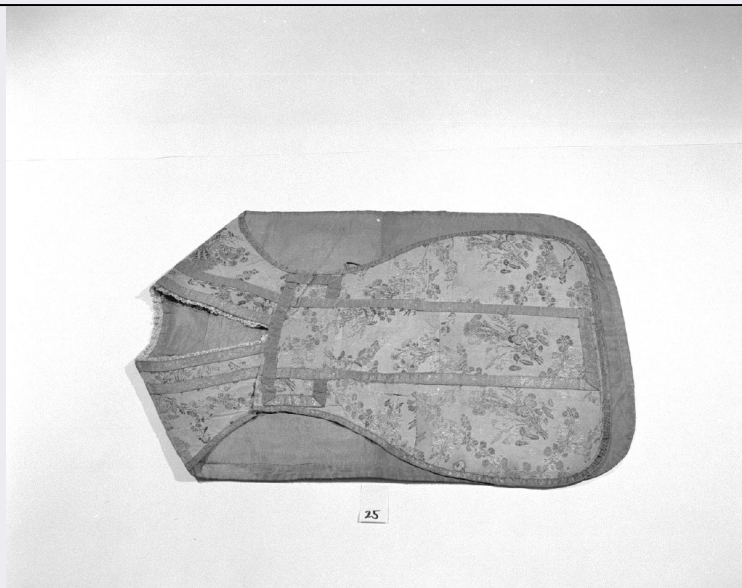

SCHEDA

CD - CODICI

TSK - Tipo scheda	OA
LIR - Livello ricerca	I
NCT - CODICE UNIVOCO	
NCTR - Codice regione	05
NCTN - Numero catalogo generale	00151029
ESC - Ente schedatore	S72
ECP - Ente competente	S101
EPR - Ente proponente	S72

OG - OGGETTO

OGT - OGGETTO

OGTD - Definizione	pianeta

LC - LOCALIZZAZIONE GEOGRAFICO-AMMINISTRATIVA

PVC - LOCALIZZAZIONE GEOGRAFICO-AMMINISTRATIVA ATTUALE

PVCS - Stato	Italia
PVCR - Regione	Veneto
PVCP - Provincia	VE
PVCC - Comune	Venezia

LDC - COLLOCAZIONE SPECIFICA

LDCT - Tipologia	chiesa
LDCQ - Qualificazione	parrocchiale
LDCN - Denominazione	Chiesa di S. Simeone Profeta vulgo S. Simon Grande

DT - CRONOLOGIA

DTZ - CRONOLOGIA GENERICA

DTZG - Secolo	sec. XVIII

DTS - CRONOLOGIA SPECIFICA

DTSI - Da	1750