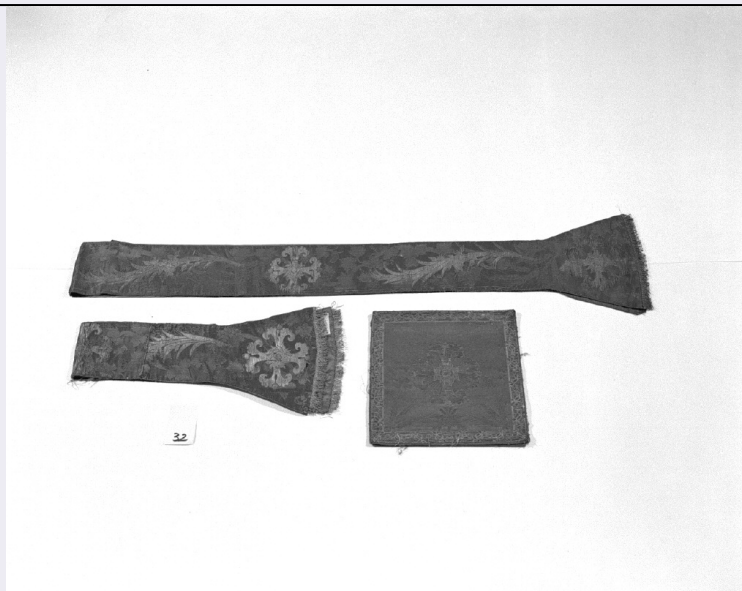

SCHEDA

CD - CODICI

TSK - Tipo scheda	OA
LIR - Livello ricerca	I
NCT - CODICE UNIVOCO	
NCTR - Codice regione	05
NCTN - Numero catalogo generale	00153256
ESC - Ente schedatore	S72
ECP - Ente competente	S101
EPR - Ente proponente	S72

RV - RELAZIONI

ROZ - Altre relazioni	0500153256

OG - OGGETTO

OGT - OGGETTO	
OGTD - Definizione	stola

LC - LOCALIZZAZIONE GEOGRAFICO-AMMINISTRATIVA

PVC - LOCALIZZAZIONE GEOGRAFICO-AMMINISTRATIVA ATTUALE

PVCS - Stato	Italia
PVCR - Regione	Veneto
PVCP - Provincia	VE
PVCC - Comune	Venezia

LDC - COLLOCAZIONE SPECIFICA

LDCT - Tipologia	chiesa
LDCQ - Qualificazione	parrocchiale
LDCN - Denominazione	Chiesa di S. Simeone Profeta vulgo S. Simon Grande
LDCU - Denominazione spazio viabilistico	sestiere di Santa Croce
LDCS - Specifiche	locale al primo piano, armadio, III cassetto