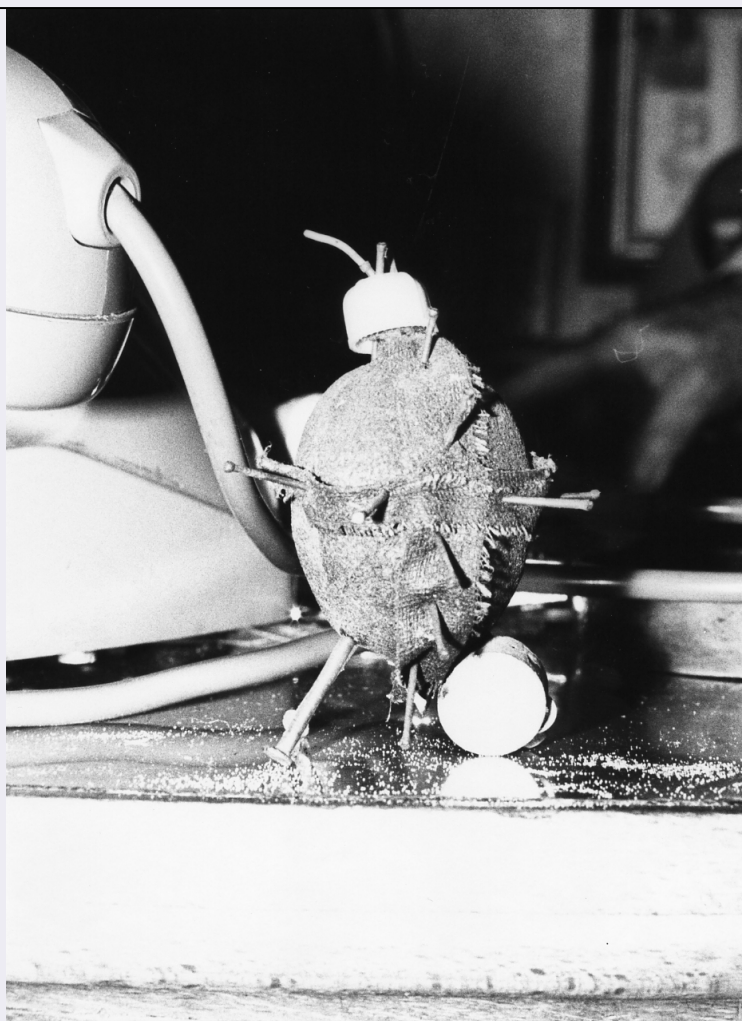

SCHEDA

CD - CODICI

TSK - Tipo di scheda BDM

LIR - Livello di ricerca P

NCT - CODICE UNIVOCO

NCTR - Codice regione 15

NCTN - Numero catalogo generale 00623935

ESC - Ente schedatore S31

ECP - Ente competente S110

LC - LOCALIZZAZIONE

PVC - LOCALIZZAZIONE GEOGRAFICO-AMMINISTRATIVA

PVCP - Provincia NA

PVCC - Comune Napoli

LDC - COLLOCAZIONE SPECIFICA

LDCT - Tipologia palazzo

LDCU - Denominazione dello spazio viabilistico vico Tofa a Toledo, 64

LDCS - Specifiche studio del mago di Toledo

OG - OGGETTO

OGT - DEFINIZIONE DELL'OGGETTO