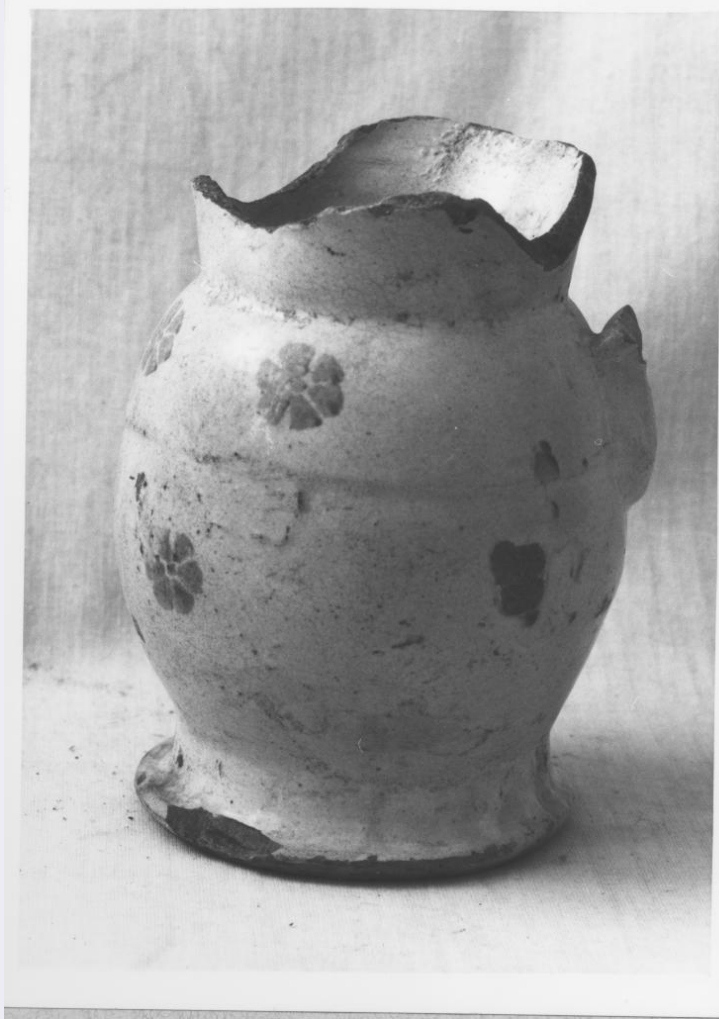

SCHEDA

CD - CODICI

TSK - Tipo di scheda	BDM
LIR - Livello di ricerca	C
NCT - CODICE UNIVOCO	
NCTR - Codice regione	17
NCTN - Numero catalogo generale	00131844
ESC - Ente schedatore	S24
ECP - Ente competente	S24

LC - LOCALIZZAZIONE

PVC - LOCALIZZAZIONE GEOGRAFICO-AMMINISTRATIVA

PVCP - Provincia	PZ
PVCC - Comune	San Paolo Albanese

LDC - COLLOCAZIONE SPECIFICA

LDCT - Tipologia	casa
LDCN - Denominazione attuale	Municipio (ex)

OG - OGGETTO

OGT - DEFINIZIONE DELL'OGGETTO