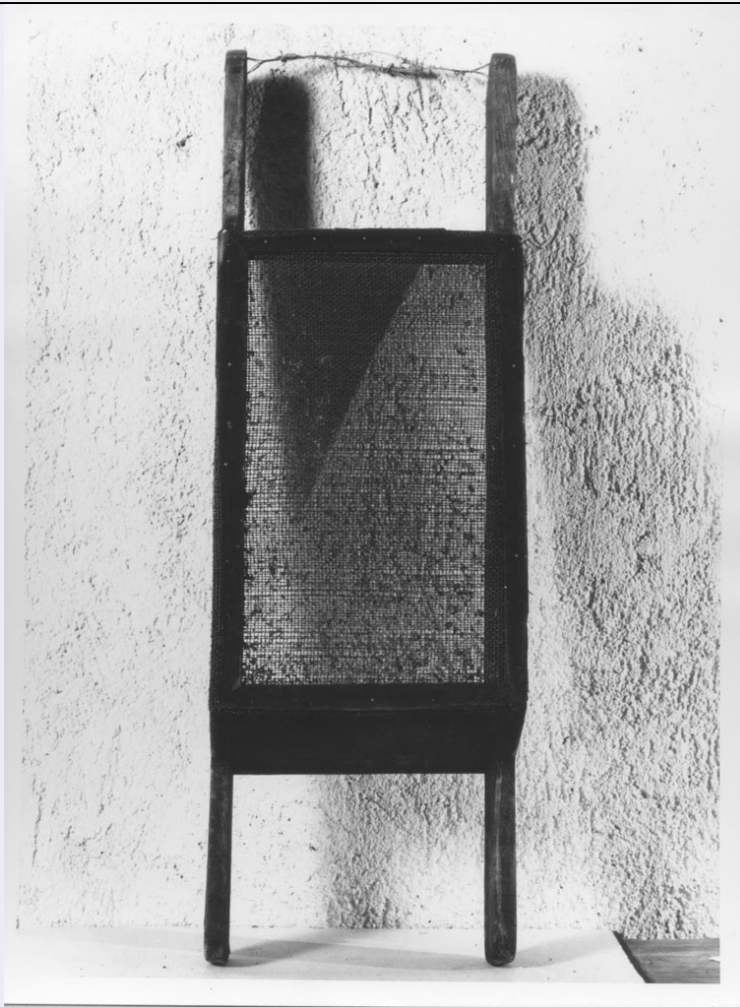

SCHEDA

CD - CODICI

TSK - Tipo di scheda BDM

LIR - Livello di ricerca C

NCT - CODICE UNIVOCO

NCTR - Codice regione 17

NCTN - Numero catalogo generale 00136190

ESC - Ente schedatore S24

ECP - Ente competente S24

LC - LOCALIZZAZIONE

PVC - LOCALIZZAZIONE GEOGRAFICO-AMMINISTRATIVA

PVCP - Provincia PZ

PVCC - Comune San Costantino Albanese

LDC - COLLOCAZIONE SPECIFICA

LDCT - Tipologia piazza

LDCN Casa privata Carbone

LDCU - Denominazione dello spazio viabilistico Piazza Plebiscito, 6

OG - OGGETTO

OGT - DEFINIZIONE DELL'OGGETTO