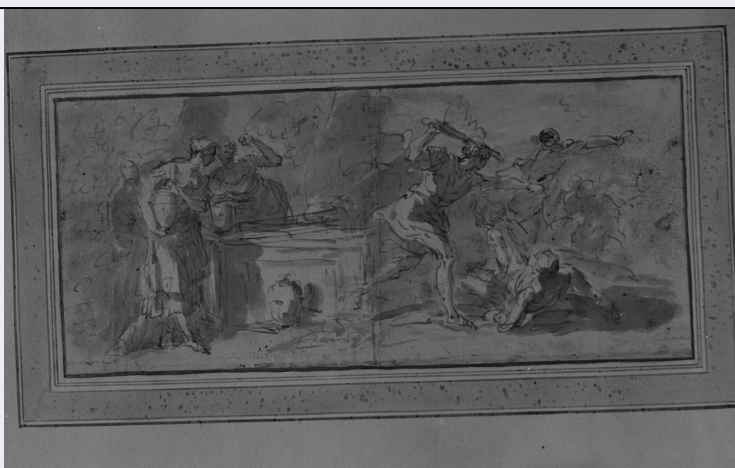

SCHEDA

CD - CODICI

TSK - Tipo scheda	D
LIR - Livello ricerca	I
NCT - CODICE UNIVOCO	
NCTR - Codice regione	05
NCTN - Numero catalogo generale	00445757
ESC - Ente schedatore	S472
ECP - Ente competente	S472

RV - RELAZIONI

ROZ - Altre relazioni	0500445757

OG - OGGETTO

OGT - OGGETTO

OGTD - Definizione	disegno
OGTV - Identificazione	elemento d'insieme

SGT - SOGGETTO

SGTI - Identificazione	NR (recupero pregresso)
SGTT - Titolo	Mosè e le figlie d Jetro

LC - LOCALIZZAZIONE GEOGRAFICO-AMMINISTRATIVA

PVC - LOCALIZZAZIONE GEOGRAFICO-AMMINISTRATIVA ATTUALE

PVCS - Stato	Italia
PVCR - Regione	Veneto
PVCP - Provincia	VE
PVCC - Comune	Venezia

LDC - COLLOCAZIONE SPECIFICA

LDCT - Tipologia	convento
LDCN - Denominazione	Convento dei Canonici Lateranensi
LDCC - Complesso monumentale di appartenenza	Ex convento dei canonici lateranensi
LDCU - Denominazione