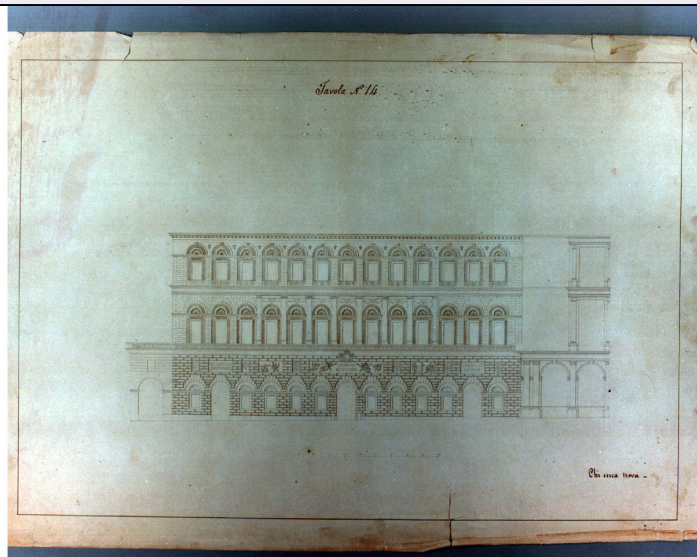

SCHEDA

CD - CODICI

TSK - Tipo scheda	D
LIR - Livello ricerca	P
NCT - CODICE UNIVOCO	
NCTR - Codice regione	15
NCTN - Numero catalogo generale	00300322
ESC - Ente schedatore	C259 (L.160/88)
ECP - Ente competente	S431

RV - RELAZIONI

ROZ - Altre relazioni	1500300310

OG - OGGETTO

OGT - OGGETTO

OGTD - Definizione	disegno
OGTV - Identificazione	elemento d'insieme

SGT - SOGGETTO

SGTI - Identificazione	prospetto laterale del teatro di San Carlo

LC - LOCALIZZAZIONE GEOGRAFICO-AMMINISTRATIVA

PVC - LOCALIZZAZIONE GEOGRAFICO-AMMINISTRATIVA ATTUALE

PVCS - Stato	Italia
PVCR - Regione	Campania
PVCP - Provincia	NA
PVCC - Comune	Napoli

LDC - COLLOCAZIONE SPECIFICA

LDCT - Tipologia	convento
LDCQ - Qualificazione	certosino
LDCN - Denominazione	Certosa di San Martino
LDCU - Denominazione spazio viabilistico	largo S. Martino, 2