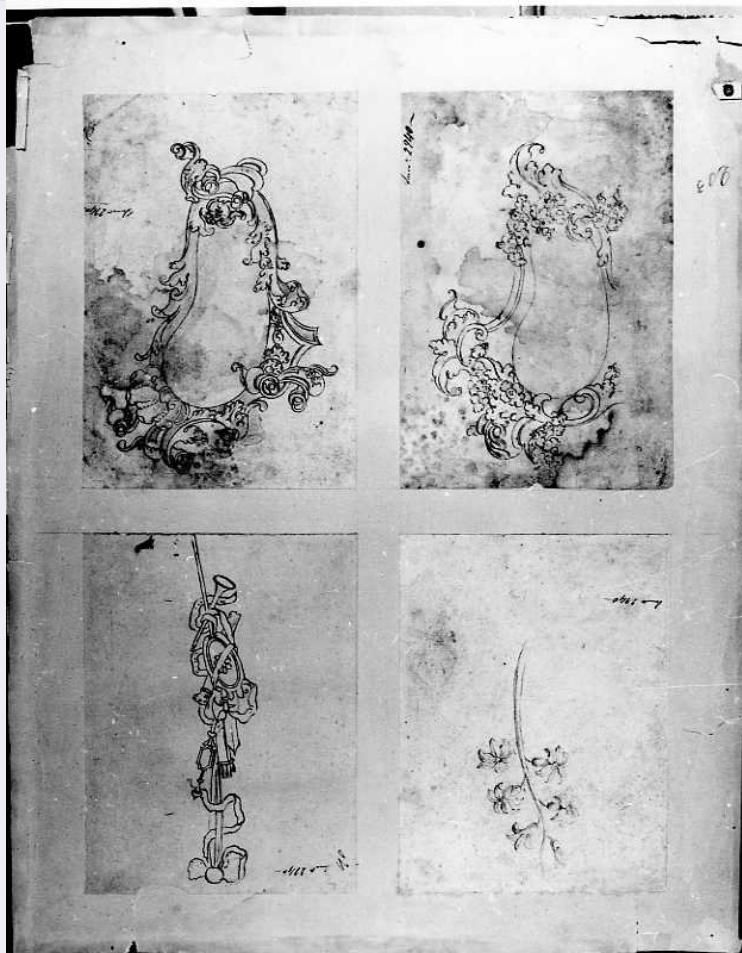

SCHEDA

CD - CODICI

TSK - Tipo scheda D

LIR - Livello ricerca C

NCT - CODICE UNIVOCO

NCTR - Codice regione 15

NCTN - Numero catalogo generale 00052533

ESC - Ente schedatore S81

ECP - Ente competente S81

OG - OGGETTO

OGT - OGGETTO

OGTD - Definizione disegno

SGT - SOGGETTO

SGTI - Identificazione motivi decorativi

LC - LOCALIZZAZIONE GEOGRAFICO-AMMINISTRATIVA

PVC - LOCALIZZAZIONE GEOGRAFICO-AMMINISTRATIVA ATTUALE

PVCS - Stato Italia

PVCR - Regione Campania

PVCP - Provincia CE

PVCC - Comune Caserta

LDC - COLLOCAZIONE SPECIFICA