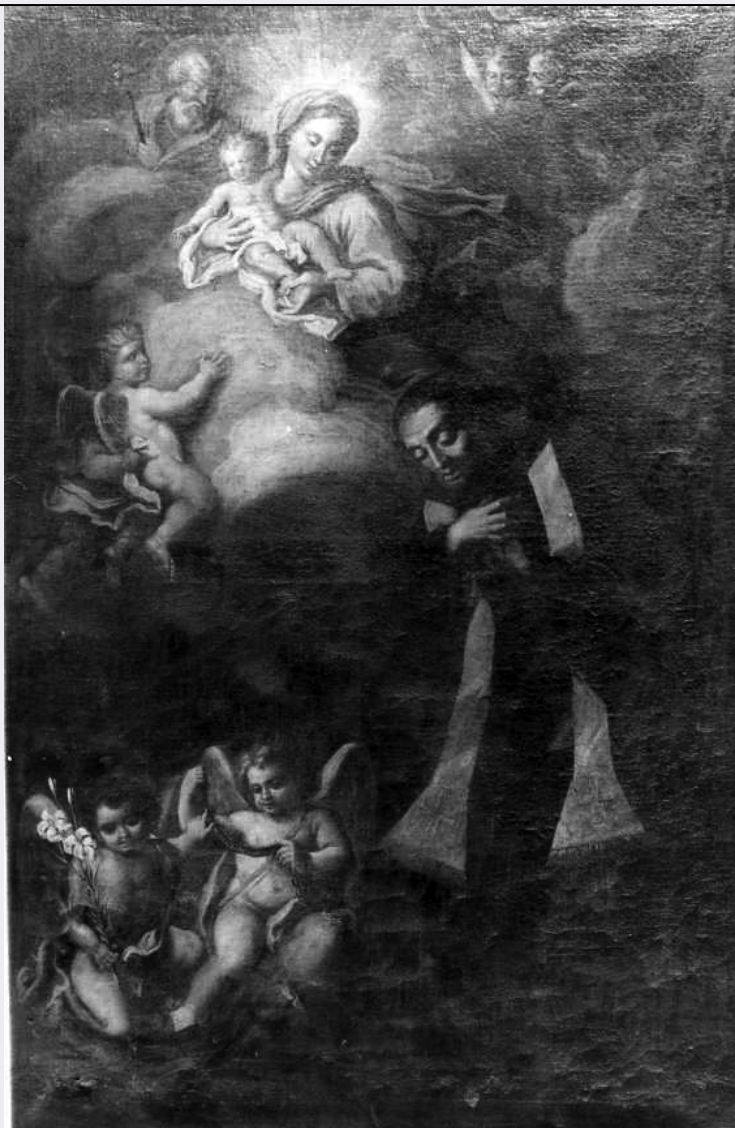

SCHEDA

CD - CODICI

TSK - Tipo scheda	OA
LIR - Livello ricerca	I
NCT - CODICE UNIVOCO	
NCTR - Codice regione	15
NCTN - Numero catalogo generale	00092143
ESC - Ente schedatore	S81
ECP - Ente competente	S81

OG - OGGETTO

OGT - OGGETTO

OGTD - Definizione dipinto

SGT - SOGGETTO

SGTI - Identificazione NR (recupero pregresso)

SGTT - Titolo Beato Gaspare de Bono con Madonna e bambino

LC - LOCALIZZAZIONE GEOGRAFICO-AMMINISTRATIVA

PVC - LOCALIZZAZIONE GEOGRAFICO-AMMINISTRATIVA ATTUALE