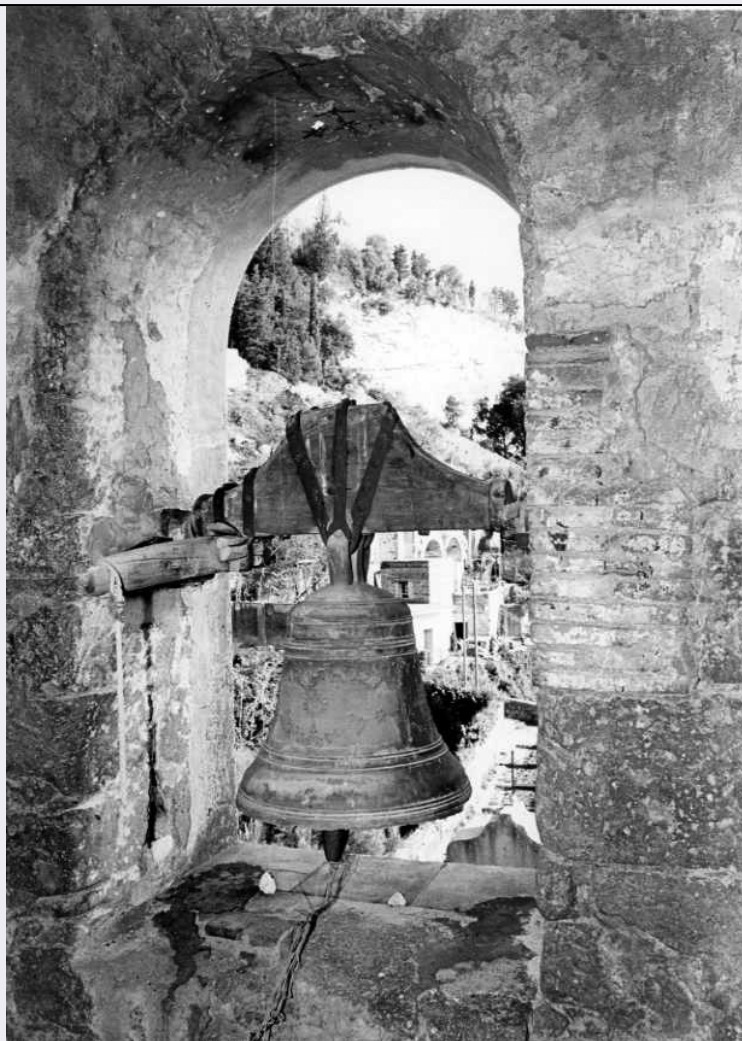

SCHEDA

CD - CODICI

TSK - Tipo scheda OA

LIR - Livello ricerca I

NCT - CODICE UNIVOCO

NCTR - Codice regione 15

NCTN - Numero catalogo generale 00049018

ESC - Ente schedatore S81

ECP - Ente competente S81

OG - OGGETTO

OGT - OGGETTO

OGTD - Definizione campana da chiesa

LC - LOCALIZZAZIONE GEOGRAFICO-AMMINISTRATIVA

PVC - LOCALIZZAZIONE GEOGRAFICO-AMMINISTRATIVA ATTUALE

PVCS - Stato Italia

PVCR - Regione Campania

PVCP - Provincia CE

PVCC - Comune Maddaloni

LDC - COLLOCAZIONE