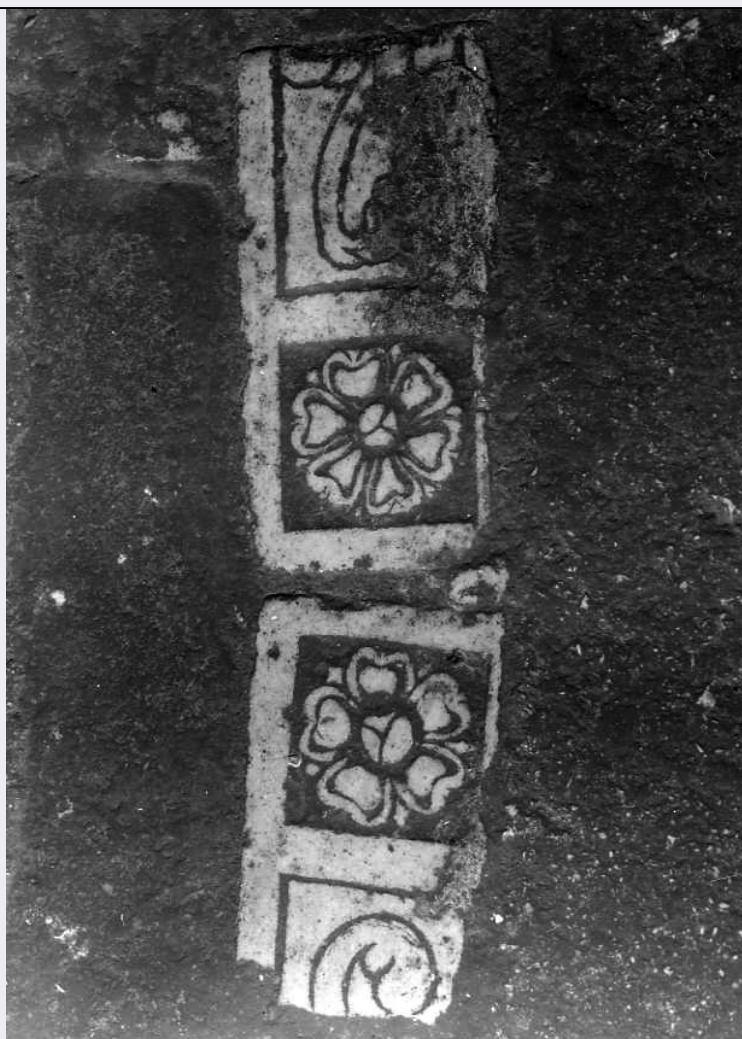

SCHEDA

CD - CODICI

TSK - Tipo scheda OA

LIR - Livello ricerca I

NCT - CODICE UNIVOCO

NCTR - Codice regione 15

NCTN - Numero catalogo generale 00262723

ESC - Ente schedatore S81

ECP - Ente competente S81

OG - OGGETTO

OGT - OGGETTO

OGTD - Definizione pavimento

LC - LOCALIZZAZIONE GEOGRAFICO-AMMINISTRATIVA

PVC - LOCALIZZAZIONE GEOGRAFICO-AMMINISTRATIVA ATTUALE

PVCS - Stato Italia

PVCR - Regione Campania

PVCP - Provincia CE

PVCC - Comune Pontelatone

LDC - COLLOCAZIONE