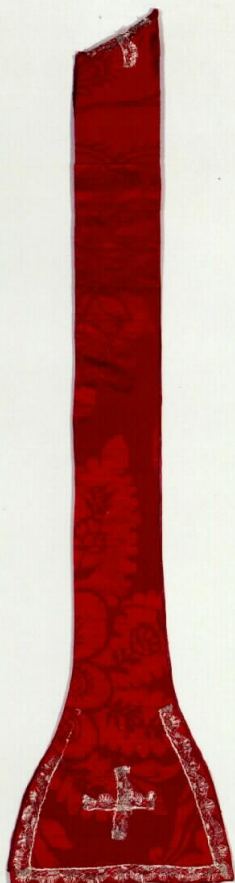

## CD - CODICI

TSK - Tipo di scheda	OA
LIR - Livello di ricerca	P
NCT - CODICE UNIVOCO	
NCTR - Codice regione	19
NCTN - Numero catalogo generale	00129119
ESC - Ente schedatore	C243 (L. 160/88)
ECP - Ente competente	S86

### OGT - OGGETTO

OGTD - Definizione	stola
--------------------	-------

**DT - CRONOLOGIA****DTZ - CRONOLOGIA GENERICA**

**DTZG - Secolo** sec. XIX

**DTZS - Frazione di secolo** Metà

**DTS - CRONOLOGIA SPECIFICA**