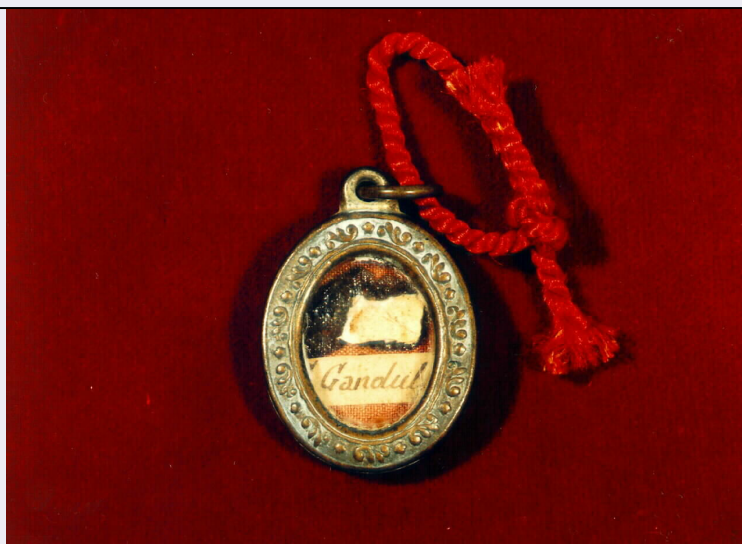

SCHEDA

CD - CODICI

TSK - Tipo di scheda	OA
LIR - Livello di ricerca	P
NCT - CODICE UNIVOCO	
NCTR - Codice regione	19
NCTN - Numero catalogo generale	00130068
ESC - Ente schedatore	C243 (L. 160/88)
ECP - Ente competente	S88

LC - LOCALIZZAZIONE

PVC - LOCALIZZAZIONE GEOGRAFICO-AMMINISTRATIVA

PVCP - Provincia	PA
PVCC - Comune	Santa Flavia

LDC - COLLOCAZIONE SPECIFICA

OG - OGGETTO

OGT - OGGETTO

OGTD - Definizione	reliquario
OGTT - Tipologia	a capsula
OGTV - Identificazione	serie

QNT - QUANTITA'

QNTN - Numero	6

DT - CRONOLOGIA

DTZ - CRONOLOGIA GENERICA

DTZG - Secolo	sec. XVIII
DTZS - Frazione di secolo	Seconda metà

DTS - CRONOLOGIA SPECIFICA

DTSI - Da	1750
DTSF - A	1799