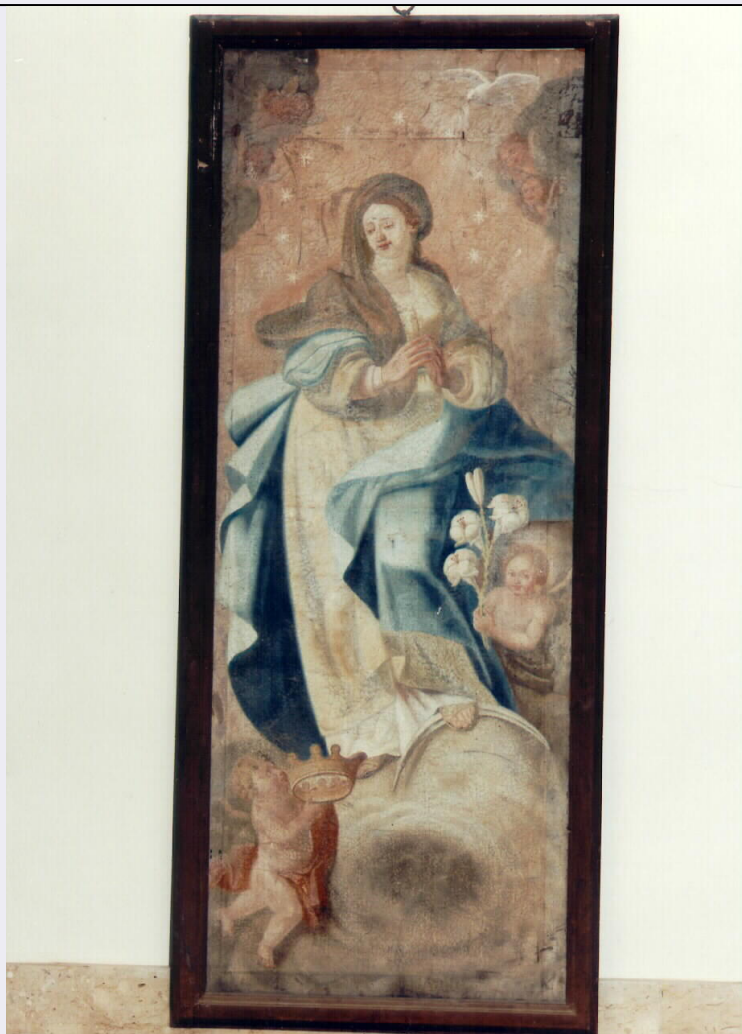

SCHEDA

CD - CODICI

TSK - Tipo di scheda	OA
LIR - Livello di ricerca	P
NCT - CODICE UNIVOCO	
NCTR - Codice regione	19
NCTN - Numero catalogo generale	00117819
ESC - Ente schedatore	C243 (L. 160/88)
ECP - Ente competente	S92

LC - LOCALIZZAZIONE

PVC - LOCALIZZAZIONE GEOGRAFICO-AMMINISTRATIVA

PVCP - Provincia	EN
PVCC - Comune	Calascibetta

LDC - COLLOCAZIONE SPECIFICA

OG - OGGETTO

OGT - OGGETTO

OGTD - Definizione	dipinto

SGT - SOGGETTO