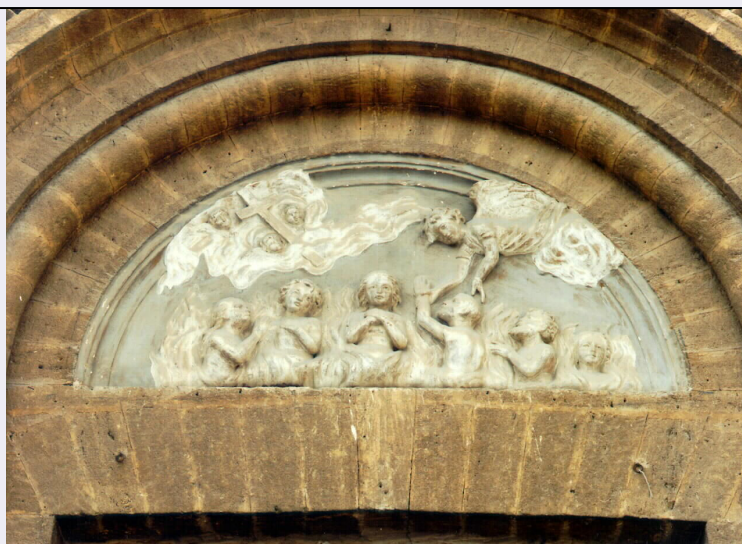

SCHEDA

CD - CODICI

TSK - Tipo di scheda	OA
LIR - Livello di ricerca	P
NCT - CODICE UNIVOCO	
NCTR - Codice regione	19
NCTN - Numero catalogo generale	00116715
ESC - Ente schedatore	C243 (L. 160/88)
ECP - Ente competente	S88

LC - LOCALIZZAZIONE

PVC - LOCALIZZAZIONE GEOGRAFICO-AMMINISTRATIVA

PVCP - Provincia	PA
PVCC - Comune	Bagheria

LDC - COLLOCAZIONE SPECIFICA

UB - UBICAZIONE

UBO - Ubicazione originaria	OR

OG - OGGETTO

OGT - OGGETTO

OGTD - Definizione	rilievo

SGT - SOGGETTO

SGTI - Identificazione	anime del Purgatorio

DT - CRONOLOGIA

DTZ - CRONOLOGIA GENERICA

DTZG - Secolo	sec. XX
DTZS - Frazione di secolo	primo quarto

DTS - CRONOLOGIA SPECIFICA

DTSI - Da	1900
DTSF - A	1924