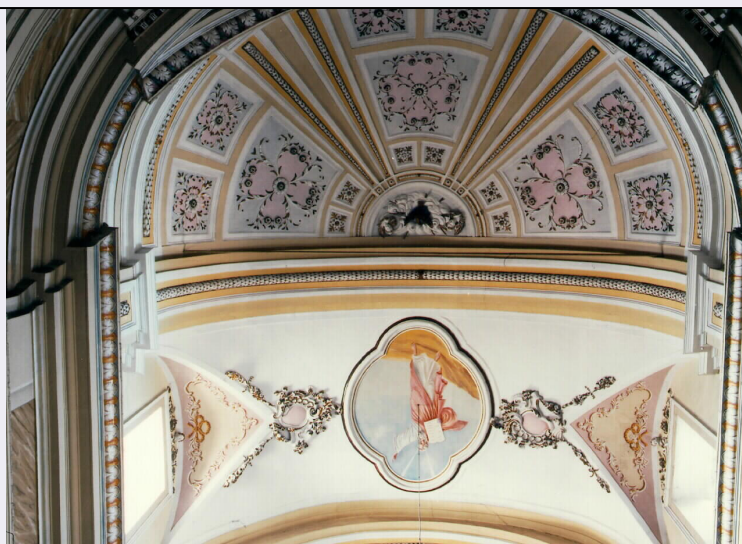

SCHEDA

CD - CODICI

TSK - Tipo di scheda	OA
LIR - Livello di ricerca	P
NCT - CODICE UNIVOCO	
NCTR - Codice regione	19
NCTN - Numero catalogo generale	00116869
ESC - Ente schedatore	C243 (L. 160/88)
ECP - Ente competente	S88

RV - GERARCHIA

LC - LOCALIZZAZIONE

PVC - LOCALIZZAZIONE GEOGRAFICO-AMMINISTRATIVA

PVCP - Provincia	PA
PVCC - Comune	Baucina

LDC - COLLOCAZIONE SPECIFICA

UB - UBICAZIONE

UBO - Ubicazione originaria	OR

OG - OGGETTO

OGT - OGGETTO

OGTD - Definizione	decorazione plastica
OGTV - Identificazione	serie

QNT - QUANTITA'

QNTN - Numero	2

DT - CRONOLOGIA

DTZ - CRONOLOGIA GENERICA

DTZG - Secolo	sec. XVIII

DTS - CRONOLOGIA SPECIFICA

DTSI - Da	1764