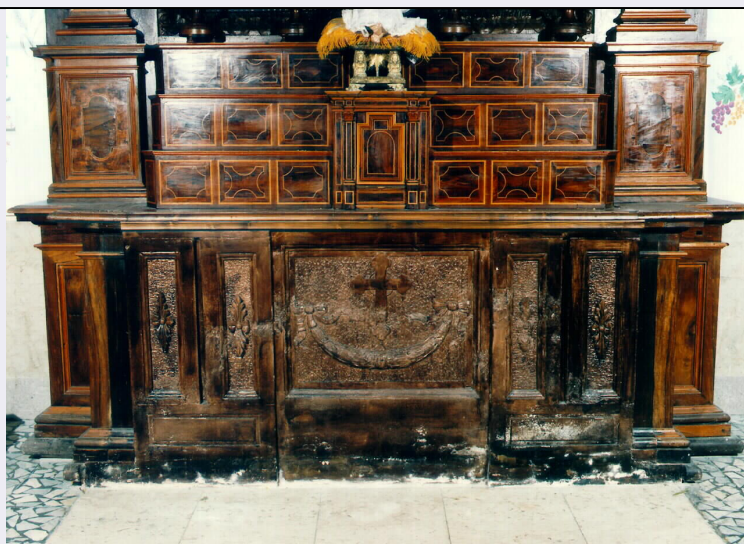

SCHEDA

CD - CODICI

TSK - Tipo di scheda	OA
LIR - Livello di ricerca	P
NCT - CODICE UNIVOCO	
NCTR - Codice regione	19
NCTN - Numero catalogo generale	00117019
ESC - Ente schedatore	C243 (L. 160/88)
ECP - Ente competente	S89

LC - LOCALIZZAZIONE

PVC - LOCALIZZAZIONE GEOGRAFICO-AMMINISTRATIVA

PVCP - Provincia	SR
PVCC - Comune	Melilli

LDC - COLLOCAZIONE SPECIFICA

OG - OGGETTO

OGT - OGGETTO

OGTD - Definizione	altare
OGTT - Tipologia	a blocco

DT - CRONOLOGIA

DTZ - CRONOLOGIA GENERICA

DTZG - Secolo	sec. XIX
DTZS - Frazione di secolo	Seconda metà

DTS - CRONOLOGIA SPECIFICA

DTSI - Da	1850
DTSF - A	1899
DTM - Motivazione cronologica	analisi stilistica

AU - DEFINIZIONE CULTURALE

ATB - AMBITO CULTURALE