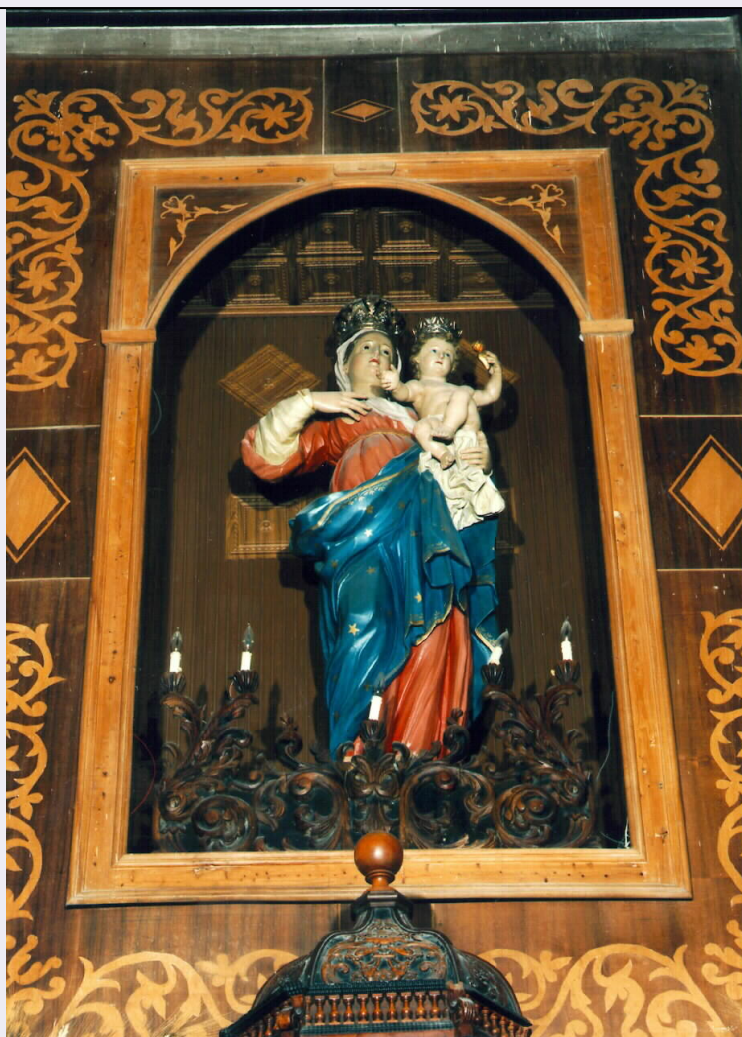

SCHEDA

CD - CODICI

TSK - Tipo di scheda	OA
LIR - Livello di ricerca	P
NCT - CODICE UNIVOCO	
NCTR - Codice regione	19
NCTN - Numero catalogo generale	00117591
ESC - Ente schedatore	C243 (L. 160/88)
ECP - Ente competente	SA6

LC - LOCALIZZAZIONE

PVC - LOCALIZZAZIONE GEOGRAFICO-AMMINISTRATIVA

PVCP - Provincia	CL
PVCC - Comune	Gela

LDC - COLLOCAZIONE SPECIFICA

OG - OGGETTO

OGT - OGGETTO

OGTD - Definizione	statua processionale

SGT - SOGGETTO