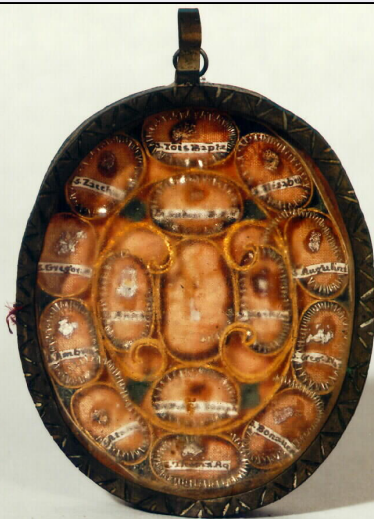

SCHEDA

CD - CODICI

TSK - Tipo di scheda	OA
LIR - Livello di ricerca	P
NCT - CODICE UNIVOCO	
NCTR - Codice regione	19
NCTN - Numero catalogo generale	00118576
ESC - Ente schedatore	C243 (L. 160/88)
ECP - Ente competente	S88

LC - LOCALIZZAZIONE

PVC - LOCALIZZAZIONE GEOGRAFICO-AMMINISTRATIVA

PVCP - Provincia	PA
PVCC - Comune	Cefala' Diana

LDC - COLLOCAZIONE SPECIFICA

OG - OGGETTO

OGT - OGGETTO

OGTD - Definizione	reliquiario
OGTT - Tipologia	a capsula

AU - DEFINIZIONE CULTURALE

ATB - AMBITO CULTURALE

ATBD - Denominazione	bottega siciliana
MT - DATI TECNICI	
MTC - Materia e tecnica	rame inciso
MTC - Materia e tecnica	vetro
MTC - Materia e tecnica	seta
MTC - Materia e tecnica	legno dorato
MTC - Materia e tecnica	filo d'argento
MIS - MISURE	
MISA - Altezza	9.5
MISL - Larghezza	6.5
CO - CONSERVAZIONE	
STC - STATO DI CONSERVAZIONE	
STCC - Stato di conservazione	mediocre
STCS - Indicazioni specifiche	Ossidazione
DA - DATI ANALITICI	
DES - DESCRIZIONE	
DESO - Indicazioni sull'oggetto	Contenitore di forma ovale decorato a motivi geometrici sul bordo esterno e a girali all'interno
TU - CONDIZIONE GIURIDICA E VINCOLI	
CDG - CONDIZIONE GIURIDICA	
CDGG - Indicazione generica	proprietà Ente ecclesiastico
DO - FONTI E DOCUMENTI DI RIFERIMENTO	
FTA - FOTOGRAFIE	
FTAX - Genere	fotografie allegate
FTAP - Tipo	fotografia colore
FTAN - Codice identificativo	C243 (L. 160/88) 00042402
SK - RIFERIMENTO ALTRE SCHEDE	
RSE - ALTRE SCHEDE	
RSER - Riferimento argomento	scheda contenitore
RSET - Tipo di scheda	A
RSED - Data	1989
RSEN - Compilatori	D'Agostino M.
CM - COMPILAZIONE	
CMP - COMPILAZIONE	
CMPD - Data	1994
CMPN - Nome compilatore	Cassarino G.
CMPN - Nome compilatore	Castiglia M. S.
CMPN - Nome compilatore	Civiletto R.
CMPN - Nome compilatore	Lupo D.
CMPN - Nome compilatore	Mormino M.