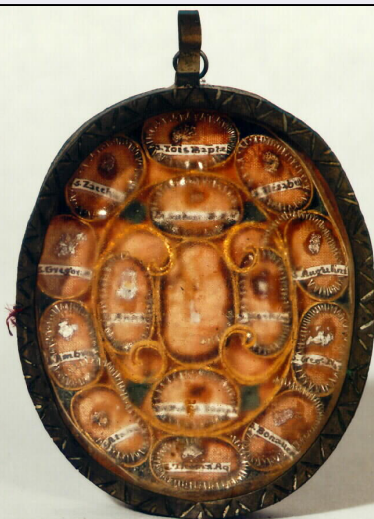

SCHEDA

CD - CODICI

TSK - Tipo di scheda	OA
LIR - Livello di ricerca	P
NCT - CODICE UNIVOCO	
NCTR - Codice regione	19
NCTN - Numero catalogo generale	00118576
ESC - Ente schedatore	C243 (L. 160/88)
ECP - Ente competente	S88

LC - LOCALIZZAZIONE

PVC - LOCALIZZAZIONE GEOGRAFICO-AMMINISTRATIVA

PVCP - Provincia	PA
PVCC - Comune	Cefala' Diana

LDC - COLLOCAZIONE SPECIFICA

OG - OGGETTO

OGT - OGGETTO

OGTD - Definizione	reliquiario
OGTT - Tipologia	a capsula

AU - DEFINIZIONE CULTURALE

ATB - AMBITO CULTURALE

ATBD - Denominazione	bottega siciliana
MT - DATI TECNICI	
MTC - Materia e tecnica	rame inciso
MTC - Materia e tecnica	vetro
MTC - Materia e tecnica	seta
MTC - Materia e tecnica	legno dorato
MTC - Materia e tecnica	filo d'argento
MIS - MISURE	
MISA - Altezza	9.5
MISL - Larghezza	6.5
CO - CONSERVAZIONE	
STC - STATO DI CONSERVAZIONE	
STCC - Stato di conservazione	mediocre
STCS - Indicazioni specifiche	Ossidazione
DA - DATI ANALITICI	
DES - DESCRIZIONE	
DESO - Indicazioni sull'oggetto	Contenitore di forma ovale decorato a motivi geometrici sul bordo esterno e a girali all'interno
TU - CONDIZIONE GIURIDICA E VINCOLI	
CDG - CONDIZIONE GIURIDICA	
CDGG - Indicazione generica	proprietà Ente ecclesiastico
DO - FONTI E DOCUMENTI DI RIFERIMENTO	
FTA - FOTOGRAFIE	
FTAX - Genere	fotografie allegate
FTAP - Tipo	fotografia colore
FTAN - Codice identificativo	C243 (L. 160/88) 00042402
SK - RIFERIMENTO ALTRE SCHEDE	
RSE - ALTRE SCHEDE	
RSER - Riferimento argomento	scheda contenitore
RSET - Tipo di scheda	A
RSED - Data	1989
RSEN - Compilatori	D'Agostino M.
CM - COMPILAZIONE	
CMP - COMPILAZIONE	
CMPD - Data	1994
CMPN - Nome compilatore	Cassarino G.
CMPN - Nome compilatore	Castiglia M. S.
CMPN - Nome compilatore	Civiletto R.
CMPN - Nome compilatore	Lupo D.
CMPN - Nome compilatore	Mormino M.