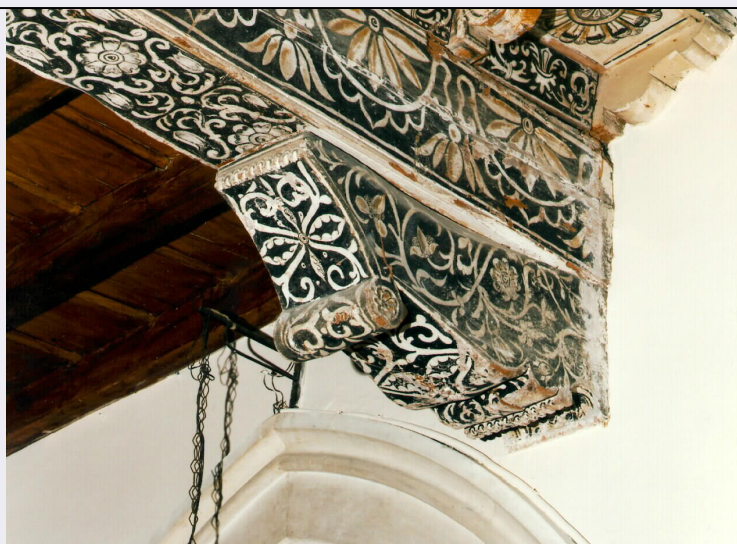

SCHEDA

CD - CODICI

TSK - Tipo di scheda	OA
LIR - Livello di ricerca	P
NCT - CODICE UNIVOCO	
NCTR - Codice regione	19
NCTN - Numero catalogo generale	00119002
ESC - Ente schedatore	C243 (L. 160/88)
ECP - Ente competente	SA6

RV - GERARCHIA

LC - LOCALIZZAZIONE

PVC - LOCALIZZAZIONE GEOGRAFICO-AMMINISTRATIVA

PVCP - Provincia	CL
PVCC - Comune	Gela

LDC - COLLOCAZIONE SPECIFICA

OG - OGGETTO

OGT - OGGETTO

OGTD - Definizione	modiglione
OGTV - Identificazione	serie

QNT - QUANTITA'

QNTN - Numero	2

DT - CRONOLOGIA

DTZ - CRONOLOGIA GENERICA

DTZG - Secolo	sec. XVIII
DTZS - Frazione di secolo	Seconda metà

DTS - CRONOLOGIA SPECIFICA

DTSI - Da	1750
DTSF - A	1799