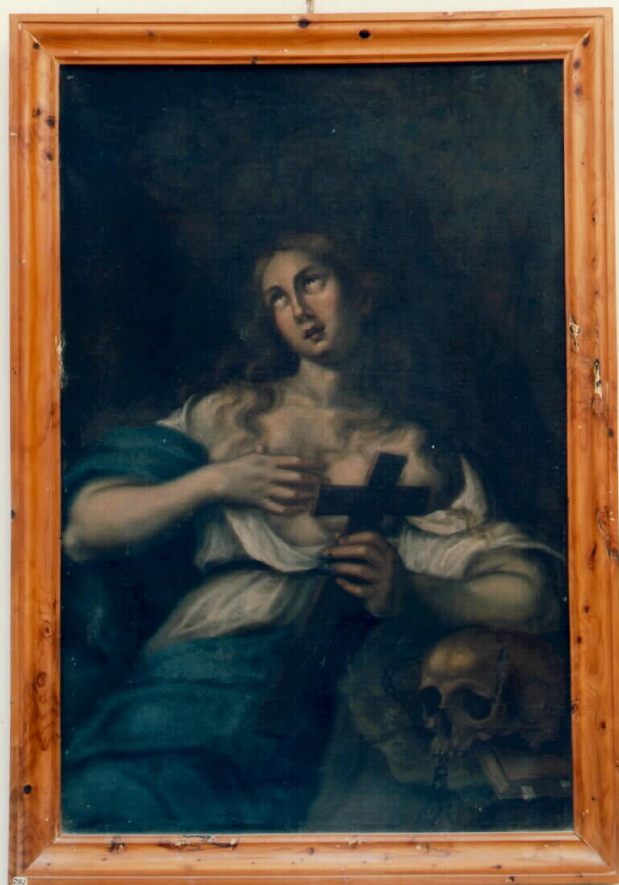

SCHEDA

CD - CODICI

TSK - Tipo di scheda	OA
LIR - Livello di ricerca	P
NCT - CODICE UNIVOCO	
NCTR - Codice regione	19
NCTN - Numero catalogo generale	00119430
ESC - Ente schedatore	C243 (L. 160/88)
ECP - Ente competente	S86

LC - LOCALIZZAZIONE

PVC - LOCALIZZAZIONE GEOGRAFICO-AMMINISTRATIVA

PVCP - Provincia	CT
PVCC - Comune	Caltagirone

LDC - COLLOCAZIONE SPECIFICA

LA - ALTRE LOCALIZZAZIONI

TCL - Tipo di Localizzazione	provenienza

PRV - LOCALIZZAZIONE GEOGRAFICO-AMMINISTRATIVA

PRVP - Provincia	CT